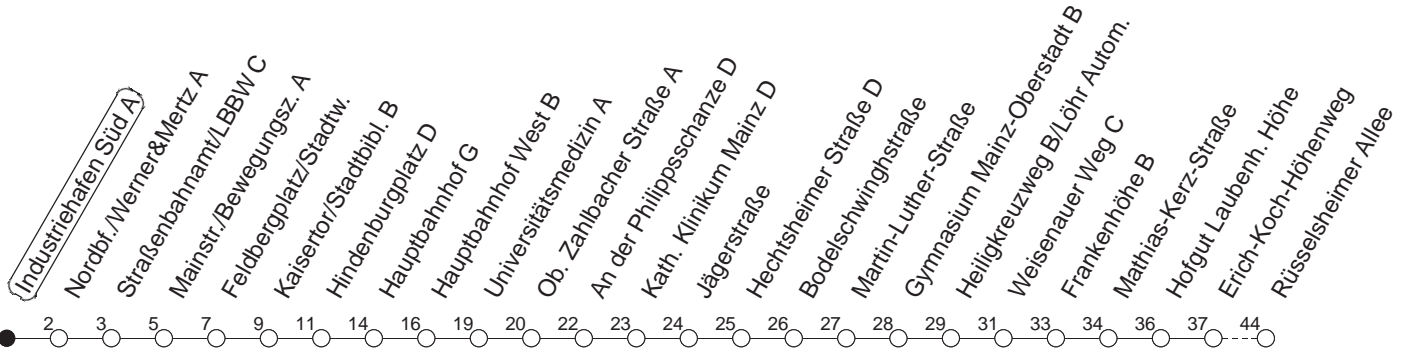

76

Industriehafen Süd A

BUS

→ Laubenheim/Rüsselsheimer Allee

🕒	Mo.-Fr. (Schule)		Mo.-Fr. (Ferien)		Samstag		Sonn-/Feiertag
6	13	43	13	43	41 _H		
7	13	43	13	43	11 _H	41 _H	
8	13	43	13	43	11 _H	43	
9	13	43	13	43	13	43	
10	13	43	13	43	13	43	
11	13	43 _w	13	43	13	43	
12	13	43 _w	13	43	13	43	
13	13	43	13	43	13	43	
14	13	43	13	43	13	43	
15	13	43	13	43	13	43	
16	13	43	13	43	13	43	
17	13	43	13	43	13	43	
18	13	43	13	43	13	41 _H	
19	13	43	13	43	11 _H	41 _H	
20	11 _H	41 _H	11 _H	41 _H	11 _H	41 _H	
21	11 _H	41 _H	11 _H	41 _H	11 _H	41 _H	
22	11 _H		11 _H		11 _H		

w : Zwischen Heiligkreuzweg und Weisenauer Weg über Weisenau/Friedrich-Ebert-Straße

H : Nur bis Hauptbahnhof

gültig ab: 13.12.20

Ferien in RLP: 21.12.20-06.01.21 / 29.03.-06.04. / 25.05.-02.06. / 19.07.-27.08. / 11.10.-22.10.21.