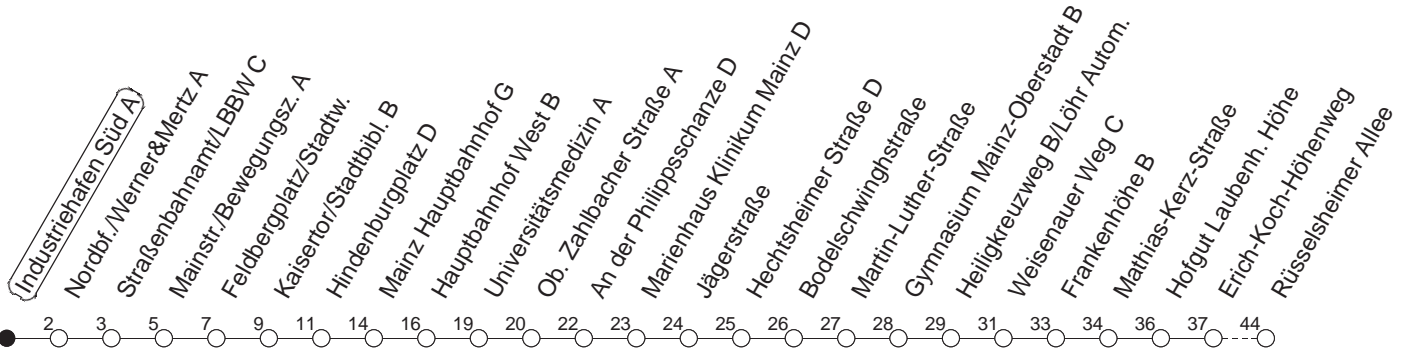

76

Industriehafen Süd A

BUS

→ Laubenheim/Rüsselsheimer Allee

🕒	Mo.-Fr. (Schule)		Mo.-Fr. (Ferien)		Samstag		Sonn-/Feiertag
6	13	43	13	43	41 _H		
7	13	43	13	43	11 _H	41 _H	
8	13	43	13	43	11 _H	43	
9	13	43	13	43	13	43	
10	13	43	13	43	13	43	
11	13	43 _w	13	43	13	43	
12	13	43 _w	13	43	13	43	
13	13	43	13	43	13	43	
14	13	43	13	43	13	43	
15	13	43	13	43	13	43	
16	13	43	13	43	13	43	
17	13	43	13	43	13	43	
18	13	43	13	43	13	41 _H	
19	13	43	13	43	11 _H	41 _H	
20	11 _H	41 _H	11 _H	41 _H	11 _H	41 _H	
21	11 _H	41 _H	11 _H	41 _H	11 _H	41 _H	
22	11 _H		11 _H		11 _H		

w : Zwischen Heiligkreuzweg und Weisenauer Weg über Weisenau/Friedrich-Ebert-Straße

H : Nur bis Hauptbahnhof

gültig ab: 01.04.22

Ferien in Rheinland-Pfalz: 11.04. - 22.04. / 27.05. / 17.06. / 25.07. - 02.09. / 17.10. - 31.10.22.