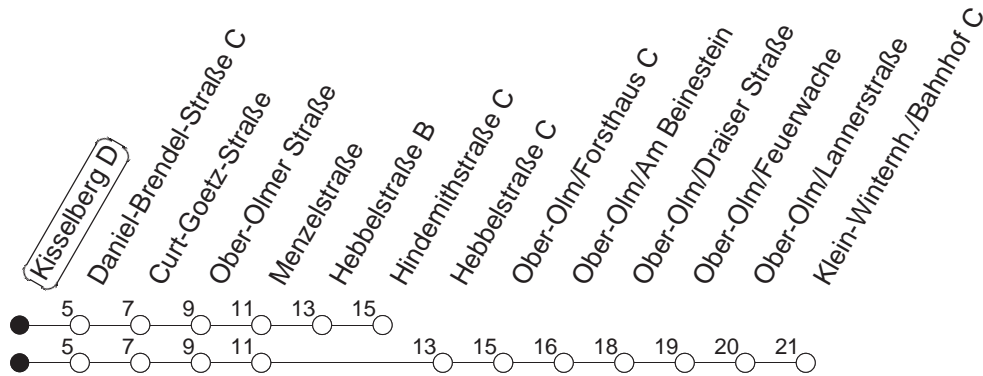

# 54

## Kisselberg D

BUS

→ Klein-Winternheim/Bahnhof

🕒	Mo.-Fr. (Schule)		Mo.-Fr. (Ferien)		Samstag		Sonn-/Feiertag	
5	21 <sub>x</sub>	51	21 <sub>x</sub>	51				
6	18	48	18	48	33 <sub>x</sub>			
7	18	48	18	48	03 <sub>x</sub>	33 <sub>x</sub>		
8	18	48	18	48	03	33	33 <sub>x</sub>	
9	18	48	18	48	18	48	03 <sub>x</sub>	33 <sub>x</sub>
10	18	48	18	48	18	48	03 <sub>x</sub>	33 <sub>x</sub>
11	18	48	18	48	18	48	03 <sub>x</sub>	33 <sub>x</sub>
12	18	48	18	48	18	48	03 <sub>x</sub>	33 <sub>x</sub>
13	18	48	18	48	18	48	03 <sub>x</sub>	33 <sub>x</sub>
14	18	48	18	48	18	48	03 <sub>x</sub>	33 <sub>x</sub>
15	18	48	18	48	18	48	03 <sub>x</sub>	33 <sub>x</sub>
16	18	48	18	48	18	48	03 <sub>x</sub>	33 <sub>x</sub>
17	18	48	18	48	18	48	03 <sub>x</sub>	33 <sub>x</sub>
18	18	48	18	48	18	38	03 <sub>x</sub>	33 <sub>x</sub>
19	18	48	18	48	03	33 <sub>x</sub>	03 <sub>x</sub>	33 <sub>x</sub>
20	18	33 <sub>x</sub>	18	33 <sub>x</sub>	03 <sub>x</sub>	33 <sub>x</sub>	03 <sub>x</sub>	33 <sub>x</sub>
21	03 <sub>x</sub>	33 <sub>x</sub>	03 <sub>x</sub>	33 <sub>x</sub>	03 <sub>x</sub>	33 <sub>x</sub>	03 <sub>x</sub>	33 <sub>x</sub>
22	03 <sub>x</sub>	33 <sub>x</sub>	03 <sub>x</sub>	33 <sub>x</sub>	03 <sub>x</sub>	33 <sub>x</sub>	03 <sub>x</sub>	33 <sub>x</sub>
23	03 <sub>x</sub> fn	33 <sub>x</sub> fn	03 <sub>x</sub> fn	33 <sub>x</sub> fn	03 <sub>x</sub>	33 <sub>x</sub>		
0	03 <sub>x</sub> fn	33 <sub>x</sub> fn	03 <sub>x</sub> fn	33 <sub>x</sub> fn	03 <sub>x</sub>	33 <sub>x</sub>		

x : Ab Hebelstraße zur Hindemithstraße

fn : Nur Nacht Freitag auf Samstag und Nacht vor Feiertag auf den Feiertag

gültig ab: 13.12.20

Ferien in RLP: 21.12.20-06.01.21 / 29.03.-06.04. / 25.05.-02.06. / 19.07.-27.08. / 11.10.-22.10.21.