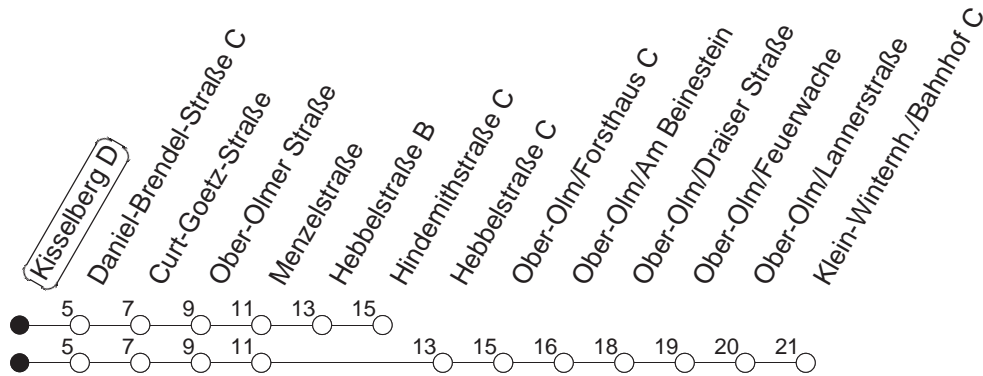

54

Kisselberg D

BUS

→ Klein-Winternheim/Bahnhof

🕒	Mo.-Fr. (Schule)		Mo.-Fr. (Ferien)		Samstag		Sonn-/Feiertag	
5	21 _x	51	21 _x	51				
6	18	48	18	48	33 _x			
7	18	48	18	48	03 _x	33 _x		
8	18	48	18	48	03	33	33 _x	
9	18	48	18	48	18	48	03 _x	33 _x
10	18	48	18	48	18	48	03 _x	33 _x
11	18	48	18	48	18	48	03 _x	33 _x
12	18	48	18	48	18	48	03 _x	33 _x
13	18	48	18	48	18	48	03 _x	33 _x
14	18	48	18	48	18	48	03 _x	33 _x
15	18	48	18	48	18	48	03 _x	33 _x
16	18	48	18	48	18	48	03 _x	33 _x
17	18	48	18	48	18	48	03 _x	33 _x
18	18	48	18	48	18	38	03 _x	33 _x
19	18	48	18	48	03	33 _x	03 _x	33 _x
20	18	33 _x	18	33 _x	03 _x	33 _x	03 _x	33 _x
21	03 _x	33 _x	03 _x	33 _x	03 _x	33 _x	03 _x	33 _x
22	03 _x	33 _x	03 _x	33 _x	03 _x	33 _x	03 _x	33 _x
23	03 _x fn	33 _x fn	03 _x fn	33 _x fn	03 _x	33 _x		
0	03 _x fn	33 _x fn	03 _x fn	33 _x fn	03 _x	33 _x		

x : Ab Hebelstraße zur Hindemithstraße

fn : Nur Nacht Freitag auf Samstag und Nacht vor Feiertag auf den Feiertag

gültig ab: 01.04.22

Ferien in Rheinland-Pfalz: 11.04. - 22.04. / 27.05. / 17.06. / 25.07. - 02.09. / 17.10. - 31.10.22.