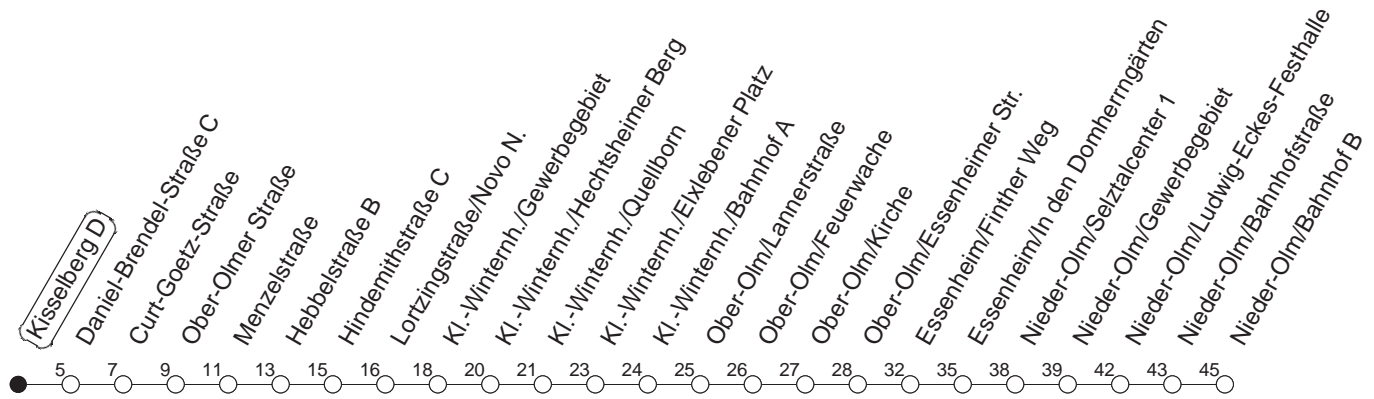

## Kisselberg D

BUS

→ Nieder-Olm/Bahnhof

🕒	Mo.-Fr. (Schule)	Mo.-Fr. (Ferien)	Samstag	Sonn-/Feiertag
6	28	28		
7	03      33	03      33		
8	03 <sub>L</sub> 33	03 <sub>L</sub> 33		
9				
10				
11				
12				
13	03      33	03      33		
14	03      33	03      33		
15	03      33	03      33		
16	03      33	03      33		
17	03      33	03      33		
18	03 <sub>L</sub> 33 <sub>L</sub>	03 <sub>L</sub> 33 <sub>L</sub>		

L : Nur bis Lortzingstraße/Novo Nordisk

gültig ab: 13.12.20

Ferien in RLP: 21.12.20-06.01.21 / 29.03.-06.04. / 25.05.-02.06. / 19.07.-27.08. / 11.10.-22.10.21.

Weitere Infos im Verkehrs Center Mainz (Tel. 0 61 31 - 12 77 77) und [www.mainzer-mobilitaet.de](http://www.mainzer-mobilitaet.de)