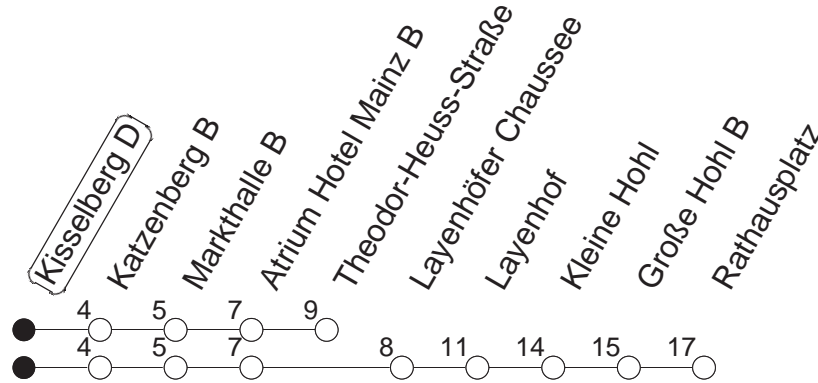

56

Kisselberg D

BUS

→ Wackernheim/Rathausplatz

🕒	Mo.-Fr. (Schule)			Mo.-Fr. (Ferien)			Samstag		Sonn-/Feiertag	
4	26 _T			26 _T						
5	06	36		06	36					
6	06	26	56 _G	06	26	56	48			
7	26	56		26	56		18 _T	48		
8	26	56 _T		26	56 _T		18 _T	48	48	
9	26	56 _T		26	56 _T		26	56 _T	18 _T	48
10	26	56 _T		26	56 _T		26	56 _T	18 _T	48
11	26	56		26	56		26	56 _T	18 _T	48
12	26	56		26	56		26	56 _T	18 _T	48
13	26	56		26	56		26	56 _T	18 _T	48
14	26	56		26	56		26	56 _T	18 _T	48
15	26	56		26	56		26	56 _T	18 _T	48
16	26	56		26	56		26	56 _T	18 _T	48
17	26	56		26	56		26	56	18 _T	48
18	26	56		26	56		26 _T	48	18 _T	48
19	26	56		26	56		18 _T	48	18 _T	48
20	26	48		26	48		18 _T	48	18 _T	48
21	18 _T	48		18 _T	48		18 _T	48	18 _T	48
22	18 _T	48		18 _T	48		18 _T	48	18 _T	48
23	18 _{Tfn}	48 _{fn}		18 _{Tfn}	48 _{fn}		18 _T	48		
0	18 _{Tfn}	48 _{fn}		18 _{Tfn}	48 _{fn}		18 _T	48		

T : Bis Theodor-Heuss-Straße
G : Ab Rathausplatz weiter bis Ingelheim/Bahnhof

fn : Nur Nacht Freitag auf Samstag und Nacht vor Feiertag auf den Feiertag

gültig ab: 13.12.20

Ferien in RLP: 21.12.20-06.01.21 / 29.03.-06.04. / 25.05.-02.06. / 19.07.-27.08. / 11.10.-22.10.21.