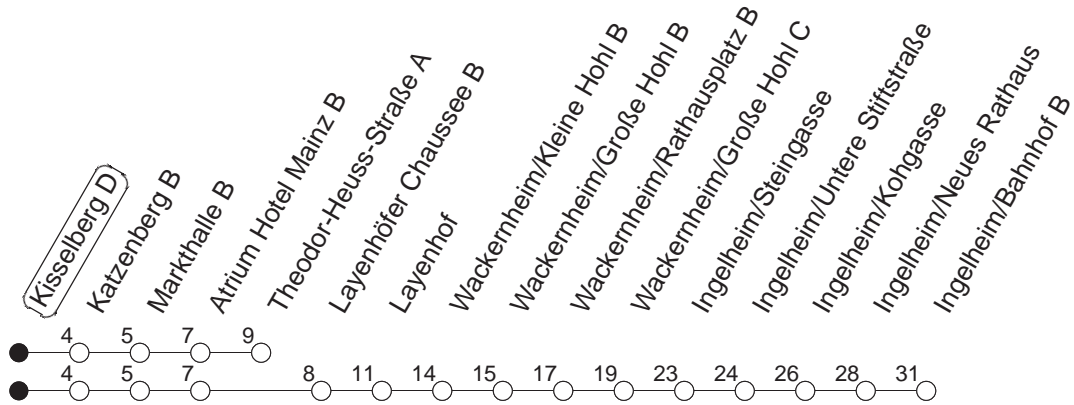

56

Kisselberg D

BUS

→ Ingelheim/Bahnhof

🕒	Mo.-Fr. (Schule)			Mo.-Fr. (Ferien)			Samstag		Sonn-/Feiertag	
4	26 _T			26 _T						
5	06 _T	36 _w		06 _T	36 _w					
6	06 _T	26	56	06 _T	26	56	48			
7	26 _w	56		26 _w	56		18 _w	48		
8	26 _w	56		26 _w	56		18 _w	48		48
9	26 _w	56		26 _w	56		26 _w	56		18 _T 48
10	26 _w	56		26 _w	56		26 _w	56		18 _T 48
11	26 _w	56		26 _w	56		26 _w	56		18 _T 48
12	26	56		26 _w	56		26 _w	56		18 _T 48
13	26 _w	56		26 _w	56		26 _w	56		18 _T 48
14	26 _w	56		26 _w	56		26 _w	56		18 _T 48
15	26	56		26 _w	56		26 _w	56		18 _T 48
16	26 _w	56		26 _w	56		26 _w	56		18 _T 48
17	26 _w	56		26 _w	56		26 _w	56		18 _T 48
18	26 _w	56		26 _w	56		26 _w	48		18 _T 48
19	26 _w	56		26 _w	56		18 _T	48		18 _T 48
20	26 _w	48		26 _w	48		18 _T	48		18 _T 48
21	18 _T	48		18 _T	48		18 _T	48		18 _T 48
22	18 _T	48		18 _T	48		18 _T	48		18 _T 48
23	18 _{Tfn}	48 _{fn}		18 _{Tfn}	48 _{fn}		18 _T	48		

T : Bis Finthen/Theodor-Heuss-Straße
w : Nur bis Wackernheim/Rathausplatz

fn : Nur Nacht Freitag auf Samstag und Nacht vor Feiertag auf den Feiertag

gültig ab: ab 11.12.2022

Ferien in RLP: 23.12.22 - 02.01.23 / 03.04. - 11.04. / 19.05. / 30.05. - 09.06. / 24.07. - 01.09. / 16.10. - 27.10.23