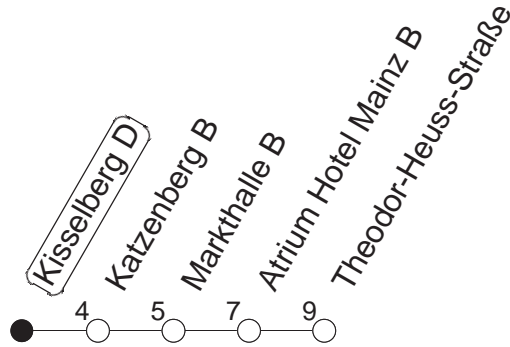

58

Kisselberg D

BUS

→ Finthen/Theodor-Heuss-Str.

🕒	Mo.-Fr. (Schule)		Mo.-Fr. (Ferien)		Samstag	Sonn-/Feiertag
6	41		41			
7	11	41	11	41		
8	11		11			
9						
10						
11						
12						
13	11	41	11	41		
14	11	41	11	41		
15	11	41	11	41		
16	11	41	11	41		
17	11	41	11	41		
18	11	41	11	41		

gültig ab: 13.12.20

Ferien in RLP: 21.12.20-06.01.21 / 29.03.-06.04. / 25.05.-02.06. / 19.07.-27.08. / 11.10.-22.10.21.

Weitere Infos im Verkehrs Center Mainz (Tel. 0 61 31 - 12 77 77) und www.mainzer-mobilitaet.de