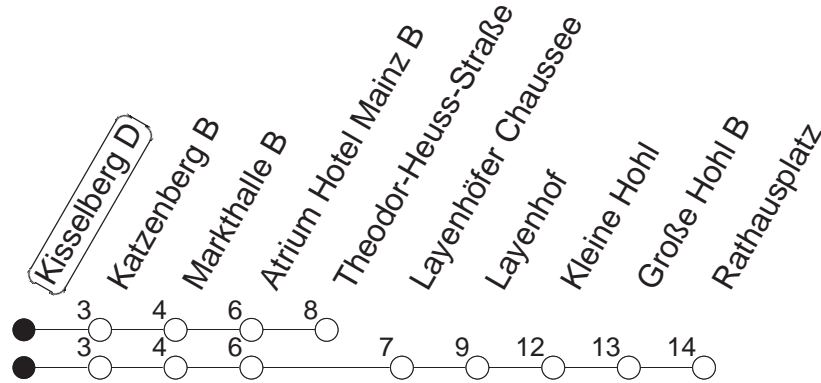

91

Kisselberg D

BUS

→ Wackernheim/Rathausplatz

🕒	Nächte auf Mo.-Fr.	Nächte auf Sa.	Nächte auf Sonn-/Feiertage	Besondere Feiertage*
23	11 _T 41			11 _T 41
0	11 _T			11 _T
1	11	11 _T 41	11 _T 41	11
2		11 _T	11 _T	11 _T
3		11 _T	11 _T	11 _T
4		11 _T	11 _T	11 _T
5		11 _T	11 _T	11 _T
6		11 _T	11 _T	11 _T
7			11 _T	11 _{SoT}
8			11 _T	11 _{SoT}

T : Bis Theodor-Heuss-Straße

So : Nicht an Samstagmorgen

gültig ab: 13.12.20

* Nächte 25. auf 26. u. 26. auf 27.12.; 01. auf 02.01.; Karfreitag auf -samstag; Ostersonntag auf -montag; 01. auf 02.05; Pfingstsonntag auf -montag