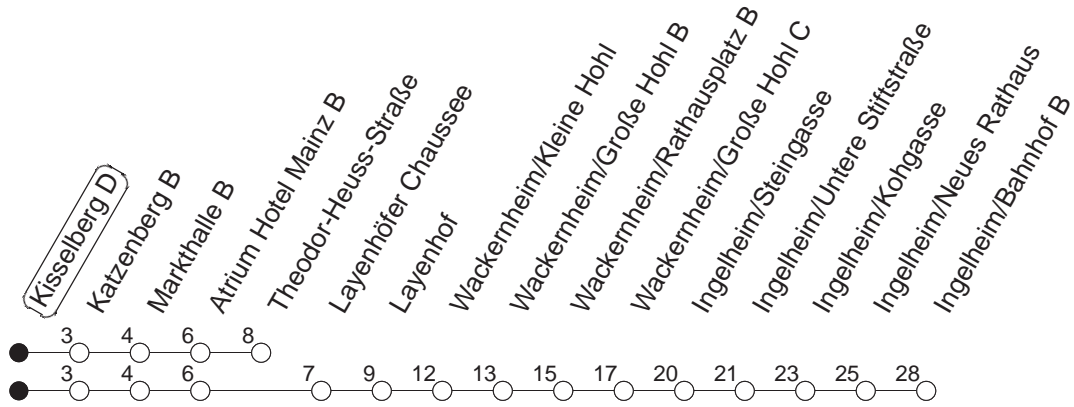

91

Kisselberg D

BUS

→ Ingelheim/Bahnhof

🕒	Nächte auf Mo.-Fr.		Nächte auf Sa.		Nächte auf Sonn-/Feiertage		Besondere Feiertage*	
	11 _T	41 _W	11 _T	41	11 _T	41	11 _T	41 _W
23	11 _T	41 _W					11 _T	41 _W
0	11 _T						11 _T	
1	11		11 _T	41	11 _T	41	14	
2			11 _T		11 _T		14 _T	
3			11 _W		11 _W		11 _W	
4			11 _T		11 _T		11 _T	
5			11 _T		11 _T		11 _T	
6			11 _A		11 _T		11 _T	
7					11 _T		11 _{nT}	
8					11 _T		11 _{nT}	

T : Bis Finthen/Theodor-Heuss-Straße
 W : Nur bis Wackernheim/Rathausplatz

A : Nur bis Finthen/Atrium Hotel Mainz
 n : Nicht am Morgen des Karsamstags

gültig ab: ab 17.10.2022

* Diese Spalte gilt in den Nächten Karfreitag auf Karsamstag; Ostersonntag auf Ostermontag; Pfingstsonntag auf Pfingstmontag; 02. auf 03.10.22.