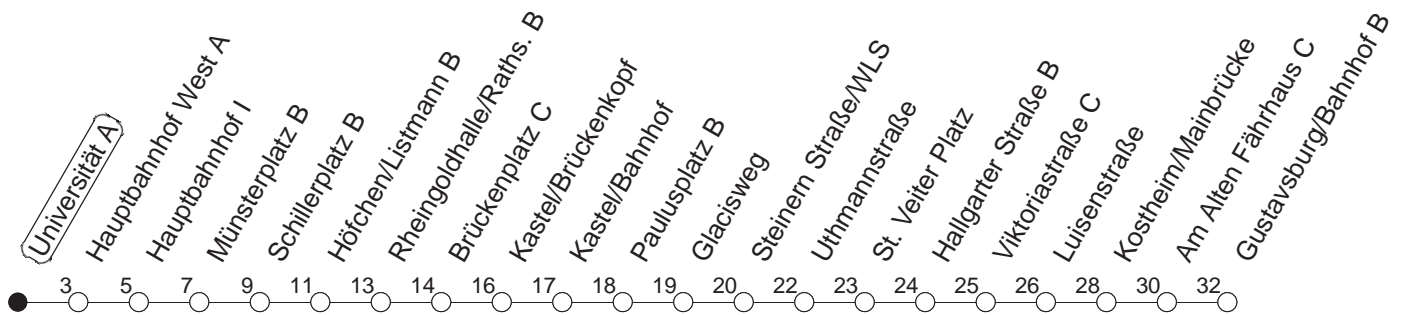

54

Universität A

BUS

→ Gustavsburg/Bahnhof

🕒	Mo.-Fr. (Schule)			Mo.-Fr. (Ferien)			Samstag		Sonn-/Feiertag	
4	34			34						
5	04	34		04	34					
6	01	21	44	01	21	44	27	57		
7	14	36 _H	44	14	44		27	57		
8	14	44		14	44		27	44	27	57
9	14	44		14	44		14	44	27	57
10	14	44		14	44		14	44	27	57
11	14	44		14	44		14	44	27	57
12	14	44		14	44		14	44	27	57
13	14	44		14	44		14	44	27	57
14	14	44		14	44		14	44	27	57
15	14	44		14	44		14	44	27	57
16	14	44		14	44		14	44	27	57
17	14	44		14	44		14	44	27	57
18	14	44		14	44		14	57	27	57
19	14	44		14	44		27	57	27	57
20	14	27 _H	57	14	27 _H	57	27	57	27	57
21	27	57		27	57		27	57	27	57
22	27	57 _{fn}		27	57 _{fn}		27	57	27	
23	27 _{fn}	57 _{fn}		27 _{fn}	57 _{fn}		27	57		
0	27 _{fn}			27 _{fn}			27			

H : Nur bis Hauptbahnhof

fn : Nur Nacht Freitag auf Samstag und Nacht vor Feiertag auf den Feiertag

gültig ab: 13.12.20

Ferien in RLP: 21.12.20-06.01.21 / 29.03.-06.04. / 25.05.-02.06. / 19.07.-27.08. / 11.10.-22.10.21.