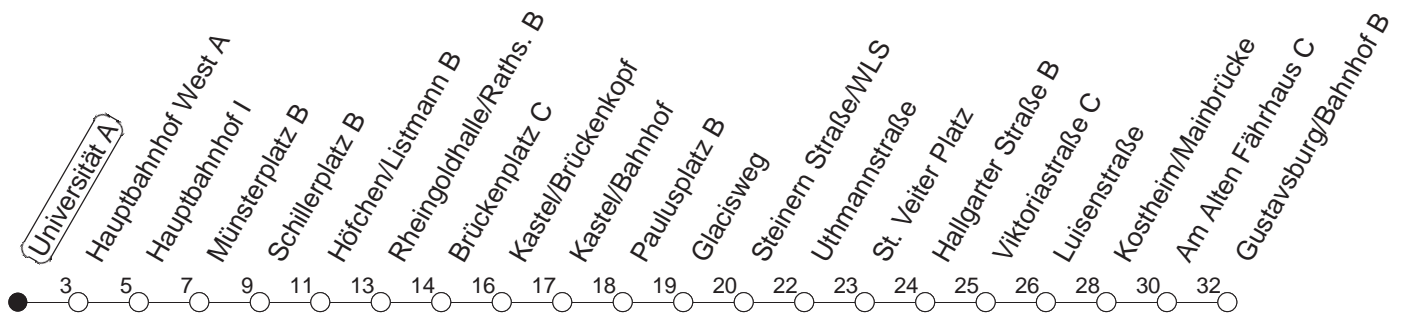

54

Universität A

BUS

→ Gustavsburg/Bahnhof

🕒	Mo.-Fr. (Schule)			Mo.-Fr. (Ferien)			Samstag		Sonn-/Feiertag	
4	34			34						
5	04	34		04	34					
6	01	21	44	01	21	44	27	57		
7	14	36 _K	44	14	44		27	57		
8	09 _K	14	44	14	44		27	44	27	57
9	14	44		14	44		14	44	27	57
10	14	44		14	44		14	44	27	57
11	14	44		14	44		14	44	27	57
12	14	44		14	44		14	44	27	57
13	14	44		14	44		14	44	27	57
14	14	44		14	44		14	44	27	57
15	14	44		14	44		14	44	27	57
16	14	44		14	44		14	44	27	57
17	14	44		14	44		14	44	27	57
18	14	44		14	44		14	57	27	57
19	14	44		14	44		27	57	27	57
20	14	27 _H	57	14	27 _H	57	27	57	27	57
21	27	57		27	57		27	57	27	57
22	27	57 _{fn}		27	57 _{fn}		27	57	27	
23	27 _{fn}	57 _{fn}		27 _{fn}	57 _{fn}		27	57		
0	27 _{fn}			27 _{fn}			27			

K : Nur bis Hauptbahnhof, ab Hauptbahnhof weiter als Linie 76 über Kaisertor bis Straßenbahnamt/LBBW

H : Nur bis Hauptbahnhof

fn : Nur Nacht Freitag auf Samstag und Nacht vor Feiertag auf den Feiertag

gültig ab: 30.08.21

Ferien in RLP: 21.12.20-06.01.21 / 29.03.-06.04. / 25.05.-02.06. / 19.07.-27.08. / 11.10.-22.10.21.

Weitere Infos im Verkehrs Center Mainz (Tel. 0 61 31 - 12 77 77) und www.mainzer-mobilitaet.de