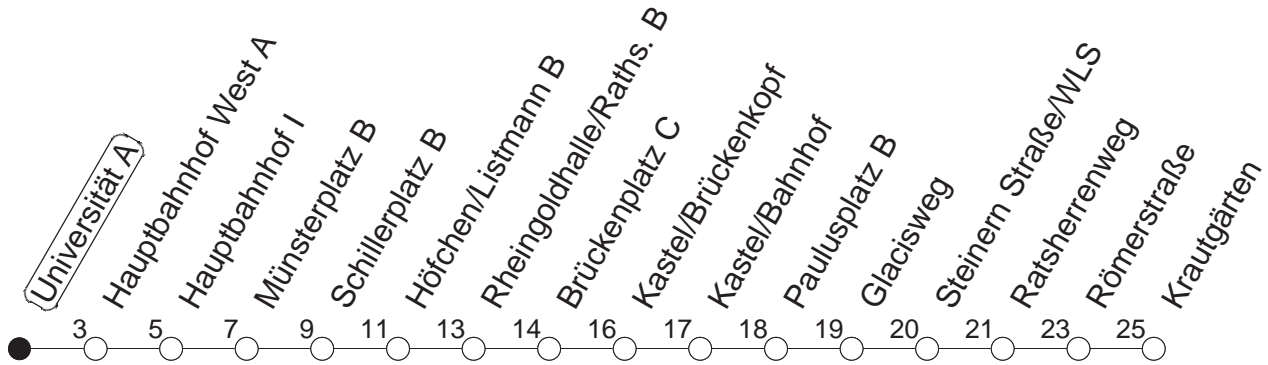

55

Universität A

BUS

→ Kastel/Krautgärten

🕒	Mo.-Fr. (Schule)		Mo.-Fr. (Ferien)		Samstag	Sonn-/Feiertag
6	59		59			
7	29	59	29	59		
8	29	59 _B	29	59 _B		
9	29 _B		29 _B			
10						
11						
12						
13						
14	29	59	29	59		
15	29	59	29	59		
16	29	59	29	59		
17	29	59	29	59		
18	29 _H		29 _H			

B : Nur bis Brückenplatz

H : Nur bis Hauptbahnhof

gültig ab: 13.12.20

Ferien in RLP: 21.12.20-06.01.21 / 29.03.-06.04. / 25.05.-02.06. / 19.07.-27.08. / 11.10.-22.10.21.

Weitere Infos im Verkehrs Center Mainz (Tel. 0 61 31 - 12 77 77) und www.mainzer-mobilitaet.de