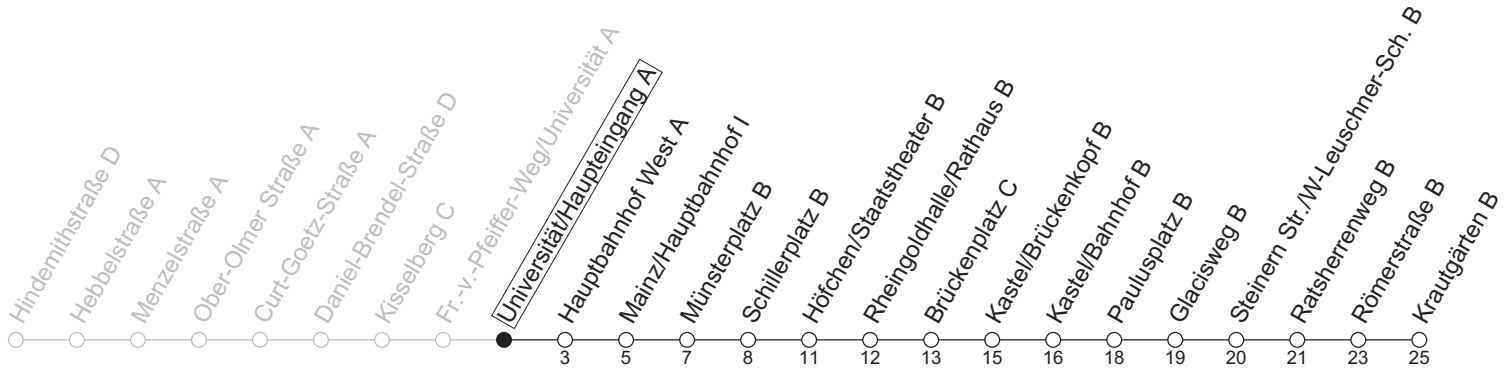

55

Universität/Haupteingang A

→ Mainz-Kastel/Krautgärten B

Montag-Freitag	
6	58
7	28 58
8	28 58 _a
9	28 _a
10	
11	
12	
13	
14	28 58
15	28 58
16	28 58
17	28 58
18	28 _b

a : nur bis Brückenplatz C

b : nur bis Mainz/Hauptbahnhof I

gültig ab: 13.04.2026

Ferien RLP: 20.12.25-07.01.26 / 16.-17.02. / 28.03.-12.04. / 15.05. / 05.06. / 27.06.-09.08. / 03.10.-18.10.26

Weitere Informationen im Verkehrs-Center Mainz (Tel. 0 61 31 - 12 77 77) und www.mainzer-mobilitaet.de