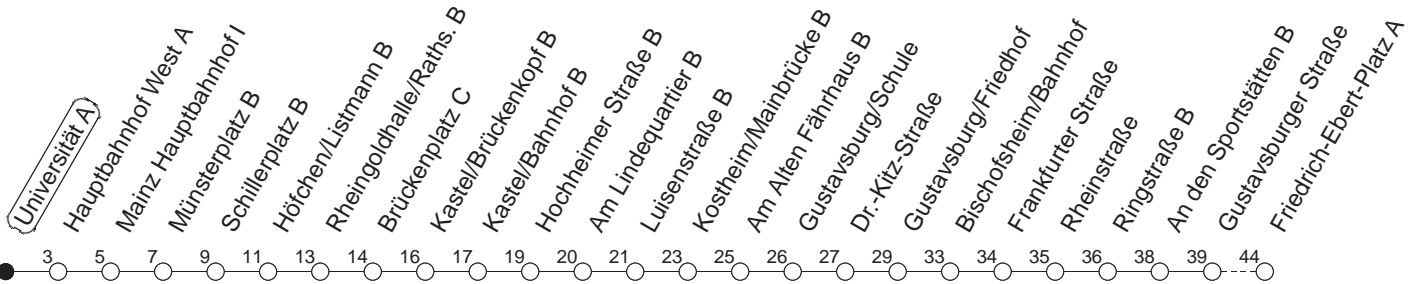

56

Universität A

BUS

→ Ginsheim/
Friedrich-Ebert-Platz

🕒	Mo.-Fr. (Schule)			Mo.-Fr. (Ferien)		Samstag		Sonn-/Feiertag	
4	51			51					
5	21	51		21	51				
6	06	36		06	36	43			
7	06	14 _H	26 _H	36	06	36	13	43	
8	06	36		06	36	13	43	43	
9	06	36		06	36	06	36	13	43
10	06	36		06	36	06	36	13	43
11	06	36		06	36	06	36	13	43
12	06	36		06	36	06	36	13	43
13	06	36		06	36	06	36	13	43
14	06	36		06	36	06	36	13	43
15	06	36		06	36	06	36	13	43
16	06	36		06	36	06	36	13	43
17	06	36		06	36	06	36	13	43
18	06	36		06	36	06	43	13	43
19	06	36		06	36	13	43	13	43
20	13	43		13	43	13	43	13	43
21	13	43		13	43	13	43	13	43
22	13	43 _{fn}		13	43 _{fn}	13	43	13	
23	13 _{fn}			13 _{fn}		13			

H : Nur bis Hauptbahnhof

fn : Nur Nacht Freitag auf Samstag und Nacht vor Feiertag auf den Feiertag

gültig ab: ab 11.12.2022

Ferien in RLP: 23.12.22 - 02.01.23 / 03.04. - 11.04. / 19.05. / 30.05. - 09.06. / 24.07. - 01.09. / 16.10. - 27.10.23