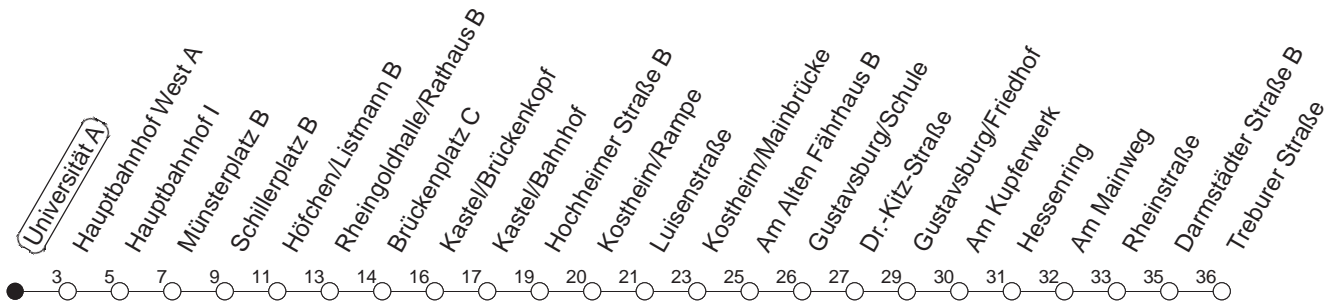

# 58

## Universität A

BUS

→ Bischofsheim/Treburer Str.

Uhrzeit	Mo.-Fr. (Schule)		Mo.-Fr. (Ferien)		Samstag	Sonn-/Feiertag
6	21	51	21	51		
7	21	31 <sub>H</sub> 51	21	51		
8	21	51	21	51		
9	21		21			
10						
11						
12						
13	21	51	21	51		
14	21	51	21	51		
15	21	51	21	51		
16	21	51	21	51		
17	21	51	21	51		
18	21	51	21	51		
19	21	51	21	51		

H : Nur bis Hauptbahnhof

gültig ab: 13.12.20

Ferien in RLP: 21.12.20-06.01.21 / 29.03.-06.04. / 25.05.-02.06. / 19.07.-27.08. / 11.10.-22.10.21.

Weitere Infos im Verkehrs Center Mainz (Tel. 0 61 31 - 12 77 77) und [www.mainzer-mobilitaet.de](http://www.mainzer-mobilitaet.de)