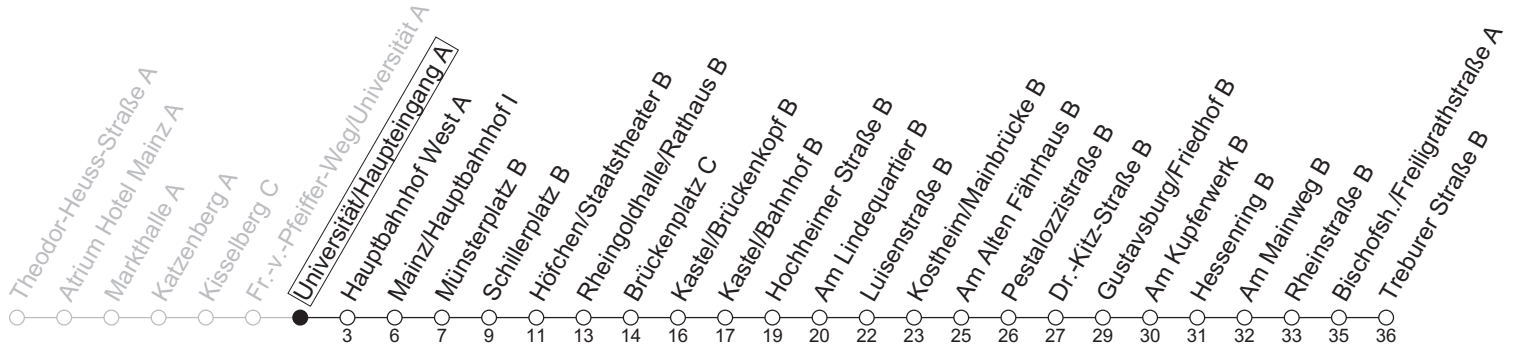

58

Universität/Haupteingang A

→ Bischofsheim/Treburer Straße B

	Montag-Freitag		Samstag	
6	20	50 _{IGS}		
7	20 _{IGS}	30 _{HM a} 50		
8	20	50		
9	20	50	50	
10	20	50	20	50
11	20	50	20	50
12	20	50	20	50
13	20	50	20	50
14	20	50	20	50
15	20	50	20	50
16	20	50	20	50
17	20	50	20	50
18	20	50	20	
19	20	50		

a : nur bis Mainz/Hauptbahnhof I

IGS : An Schultagen bis IGS Mainspitze

HM : Fahrt findet nur an Schultagen in RLP statt. Ab Hauptbahnhof weiter über Hindenburgplatz bis Mainstraße

gültig ab: 13.04.2026

Ferien RLP: 20.12.25-07.01.26 / 16.-17.02. / 28.03.-12.04. / 15.05. / 05.06. / 27.06.-09.08. / 03.10.-18.10.26