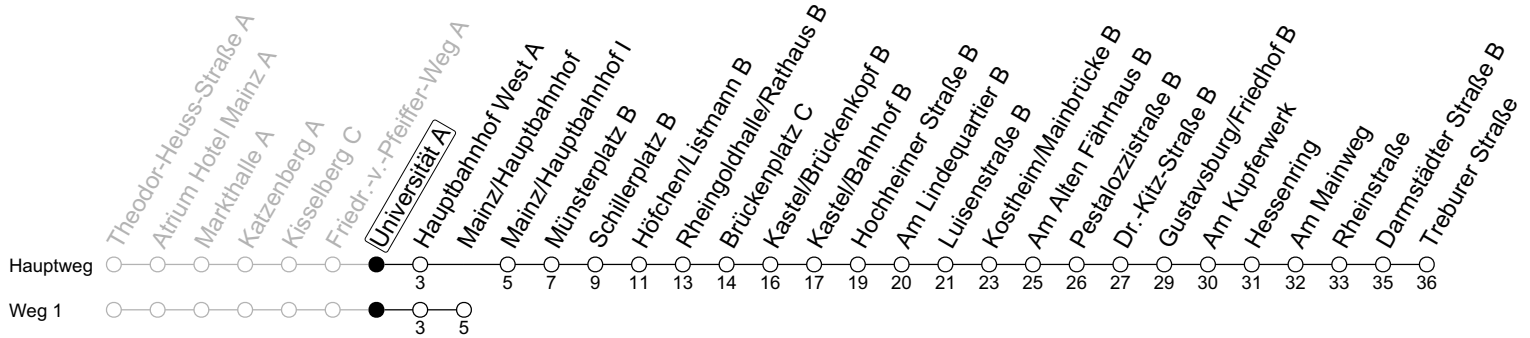

58

Universität A

→ Bischofsheim/Treburer Straße

Montag-Freitag			
6	21	51 _{IG}	
7	21 _{IG}	31 _{1Sro}	51
8	21	51	
9	21		
10			
11			
12			
13	51		
14	21	51	
15	21	51	
16	21	51	
17	21	51	
18	21	51	
19	21	51	

1 : fährt Weg 1 S : Nur an Schultagen in Rheinland-Pfalz ro : Ab Hauptbahnhof weiter über Hindenburgplatz bis Mainstraße
 IG : An Schultagen in Hessen bis IGS Mainspitze

gültig ab: 26.08.2024

Ferien RLP: 27.12.-23.01.24 / 12.-14.02. / 25.03.-02.04. / 10.05. / 21.-31.05. / 15.07.-23.08. / 04.10. / 14.10.-25.10.24