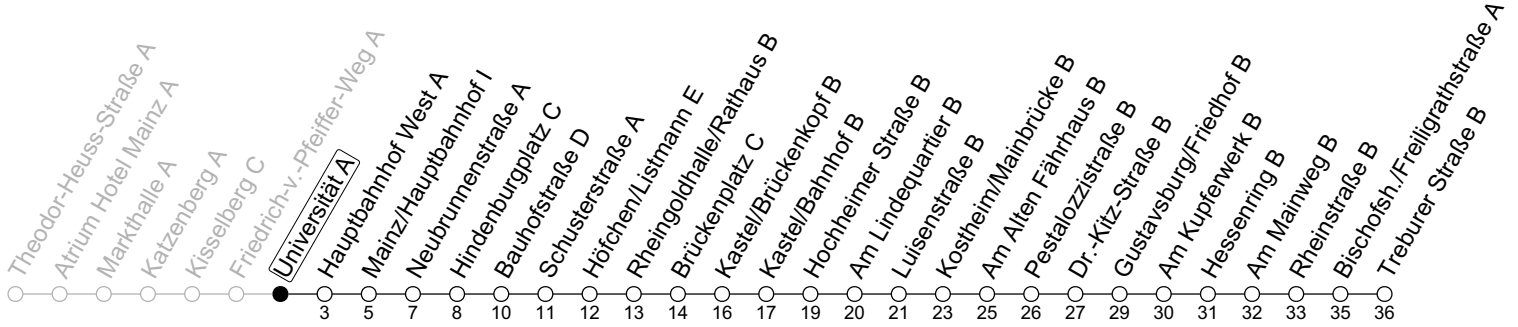

## Universität A

→ Bischofsheim/Treburer Straße B

### ÖPNV-Sperrung Münsterplatz ab 5.3.

	Montag-Freitag	Samstag
<b>6</b>	21 51 <sub>t</sub>	
<b>7</b>	21 <sub>t</sub> 31 <sub>saro</sub> 51	
<b>8</b>	21 51	
<b>9</b>	21 51	51
<b>10</b>	21 51	21 51
<b>11</b>	21 51	21 51
<b>12</b>	21 51	21 51
<b>13</b>	21 51	21 51
<b>14</b>	21 51	21 51
<b>15</b>	21 51	21 51
<b>16</b>	21 51	21 51
<b>17</b>	21 51	21 51
<b>18</b>	21 51	21
<b>19</b>	21 51	

**a**: nur bis Mainz/Hauptbahnhof | **s**: Nur an Schultagen in Rheinland-Pfalz | **ro**: Ab Hauptbahnhof weiter über Hindenburgplatz bis Mainstraße | **t**: An Schultagen in Hessen ab Treburer Straße weiter bis IGS Mainspitze

gültig ab: 05.03.2025

Ferien RLP: 21.12.24-08.01.25 / 12.04.-25.04. / 05.07.-17.08. / 11.10.-26.10.25

Weitere Informationen im Verkehrs-Center Mainz (Tel. 0 61 31 - 12 77 77) und [www.mainzer-mobilitaet.de](http://www.mainzer-mobilitaet.de)