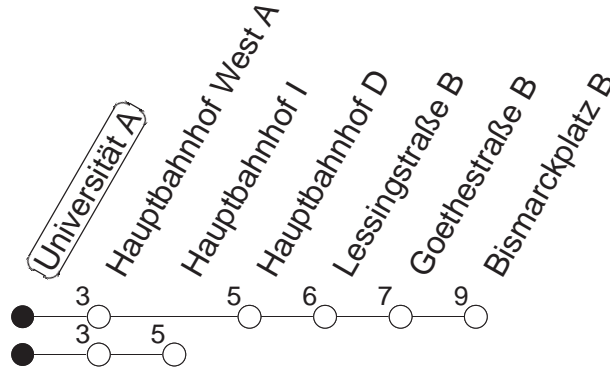

93

Universität A

BUS

→ Bismarckplatz

	Nächte auf Mo.-Fr.	Nächte auf Sa.	Nächte auf Sonn-/Feiertage	Besondere Feiertage*
1	35			
2				
3		47 _H	47 _H	47 _H

H : Nur bis Hauptbahnhof

gültig ab: 13.12.20

* Nächte 25. auf 26. u. 26. auf 27.12.; 01. auf 02.01.; Karfreitag auf -samstag; Ostersonntag auf -montag; 01. auf 02.05; Pfingstsonntag auf -montag