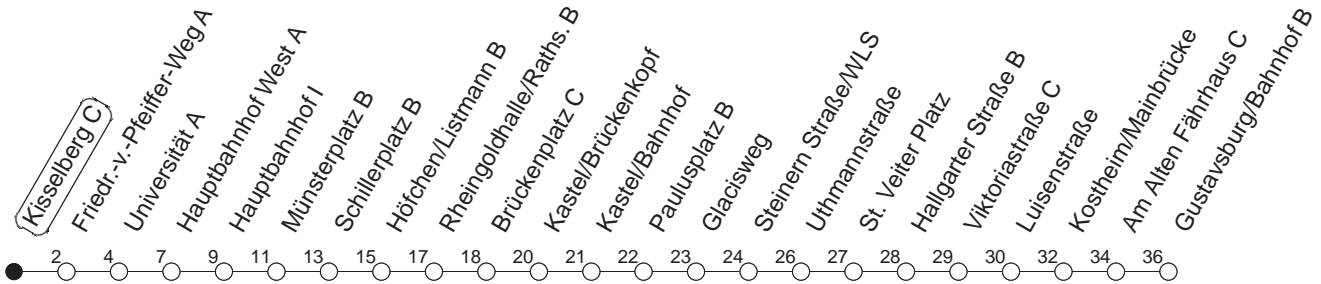

54

Kisselberg C

BUS

→ Gustavsburg/Bahnhof

🕒	Mo.-Fr. (Schule)			Mo.-Fr. (Ferien)			Samstag		Sonn-/Feiertag	
4	30			30						
5	00	30	57	00	30	57				
6	17	40		17	40		23	53		
7	10	32 _H	40	10	40		23	53		
8	10	40		10	40		23	40	23	53
9	10	40		10	40		10	40	23	53
10	10	40		10	40		10	40	23	53
11	10	40		10	40		10	40	23	53
12	10	40		10	40		10	40	23	53
13	10	40		10	40		10	40	23	53
14	10	40		10	40		10	40	23	53
15	10	40		10	40		10	40	23	53
16	10	40		10	40		10	40	23	53
17	10	40		10	40		10	40	23	53
18	10	40		10	40		10	53	23	53
19	10	40		10	40		23	53	23	53
20	10	23 _H	53	10	23 _H	53	23	53	23	53
21	23	53		23	53		23	53	23	53
22	23	53 _{fn}		23	53 _{fn}		23	53	23	
23	23 _{fn}	53 _{fn}		23 _{fn}	53 _{fn}		23	53		
0	23 _{fn}			23 _{fn}			23			

H : Nur bis Hauptbahnhof

fn : Nur Nacht Freitag auf Samstag und Nacht vor Feiertag auf den Feiertag

gültig ab: 13.12.20

Ferien in RLP: 21.12.20-06.01.21 / 29.03.-06.04. / 25.05.-02.06. / 19.07.-27.08. / 11.10.-22.10.21.