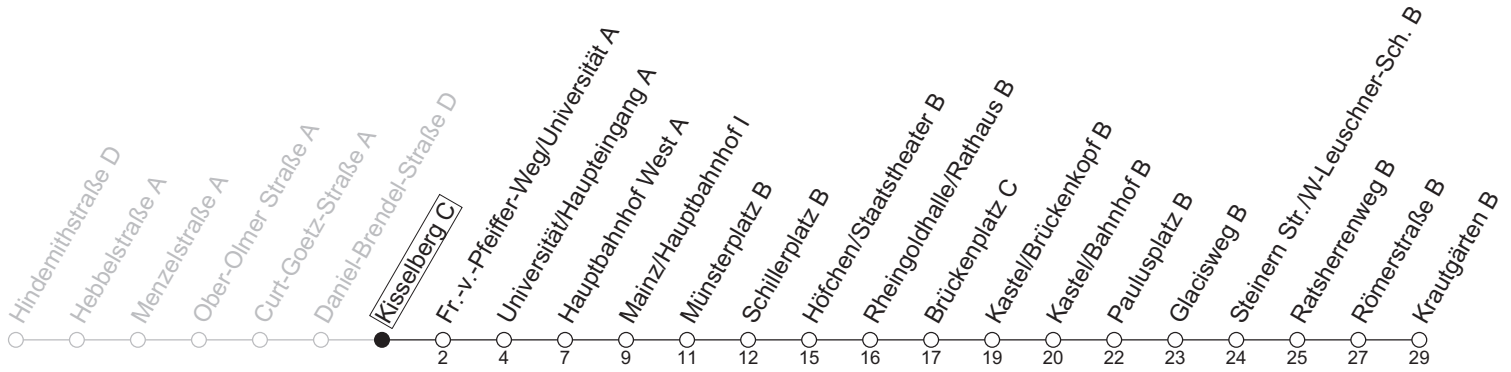

55

Kisselberg C

→ Mainz-Kastel/Krautgärten B

Montag-Freitag

6	54
7	24 54
8	24 54 _a
9	24 _a
10	
11	
12	
13	
14	24 54
15	24 54
16	24 54
17	24 54
18	24 _b

a : nur bis Brückenplatz C

b : nur bis Mainz/Hauptbahnhof I

gültig ab: 13.04.2026

Ferien RLP: 20.12.25-07.01.26 / 16.-17.02. / 28.03.-12.04. / 15.05. / 05.06. / 27.06.-09.08. / 03.10.-18.10.26

Weitere Informationen im Verkehrs-Center Mainz (Tel. 0 61 31 - 12 77 77) und www.mainzer-mobilitaet.de