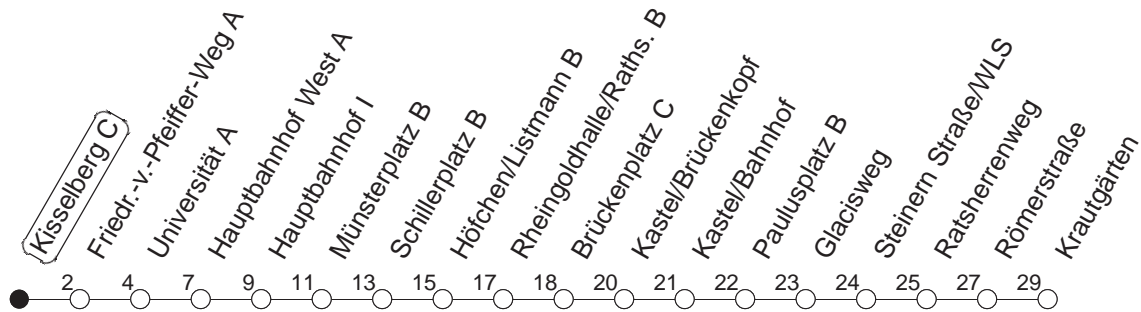

55

Kisselberg C

BUS

→ Kastel/Krautgärten

🕒	Mo.-Fr. (Schule)	Mo.-Fr. (Ferien)	Samstag	Sonn-/Feiertag
6	55	55		
7	25 55	25 55		
8	25 55 _B	25 55 _B		
9	25 _B	25 _B		
10				
11				
12				
13				
14	25 55	25 55		
15	25 55	25 55		
16	25 55	25 55		
17	25 55	25 55		
18	25 _H	25 _H		

B : Nur bis Brückenplatz

H : Nur bis Hauptbahnhof

gültig ab: 13.12.20

Ferien in RLP: 21.12.20-06.01.21 / 29.03.-06.04. / 25.05.-02.06. / 19.07.-27.08. / 11.10.-22.10.21.

Weitere Infos im Verkehrs Center Mainz (Tel. 0 61 31 - 12 77 77) und www.mainzer-mobilitaet.de