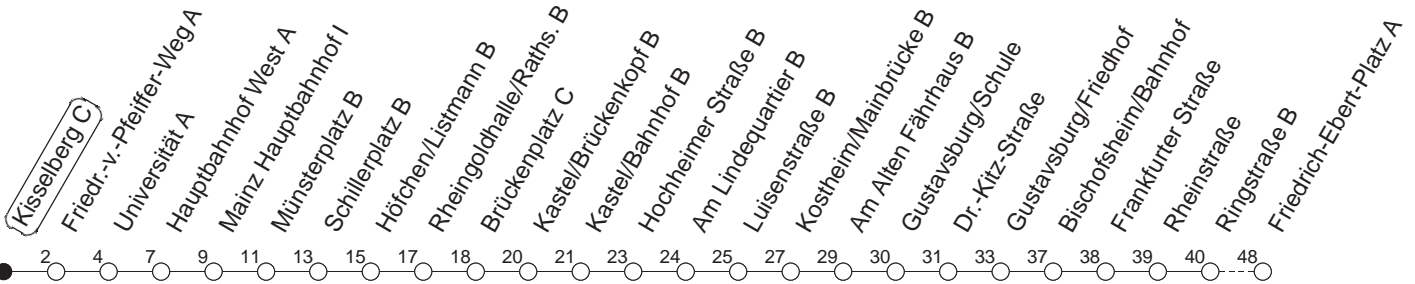

# 56

## Kisselberg C

BUS

→ Ginsheim/  
Friedrich-Ebert-Platz

🕒	Mo.-Fr. (Schule)			Mo.-Fr. (Ferien)		Samstag		Sonn-/Feiertag	
4	47			47					
5	17	47		17	47				
6	02	32		02	32	39			
7	02	10 <sub>H</sub>	22 <sub>H</sub>	32	02	32	09	39	
8	02	32		02	32	09	39	39	
9	02	32		02	32	02	32	09	39
10	02	32		02	32	02	32	09	39
11	02	32		02	32	02	32	09	39
12	02	32		02	32	02	32	09	39
13	02	32		02	32	02	32	09	39
14	02	32		02	32	02	32	09	39
15	02	32		02	32	02	32	09	39
16	02	32		02	32	02	32	09	39
17	02	32		02	32	02	32	09	39
18	02	32		02	32	02	39	09	39
19	02	32		02	32	09	39	09	39
20	09	39		09	39	09	39	09	39
21	09	39		09	39	09	39	09	39
22	09	39 <sub>fn</sub>		09	39 <sub>fn</sub>	09	39	09	
23	09 <sub>fn</sub>			09 <sub>fn</sub>		09			

H : Nur bis Hauptbahnhof

fn : Nur Nacht Freitag auf Samstag und Nacht vor Feiertag auf den Feiertag

gültig ab: ab 11.12.2022

Ferien in RLP: 23.12.22 - 02.01.23 / 03.04. - 11.04. / 19.05. / 30.05. - 09.06. / 24.07. - 01.09. / 16.10. - 27.10.23