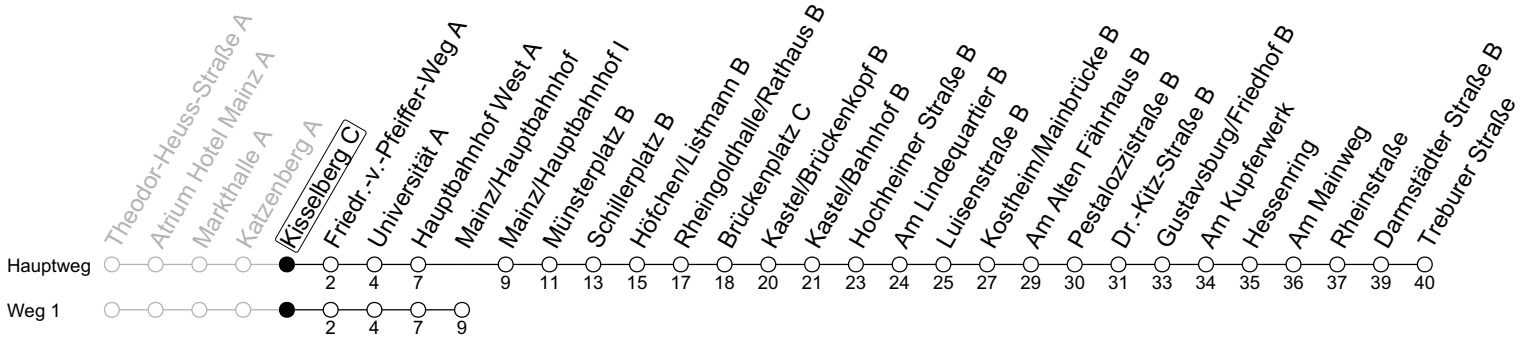

58

Kisselberg C

→ Bischofsheim/Treburer Straße

Montag-Freitag		
6	17	47 ^{IG}
7	17 ^{IG}	27 ^{1Sro} 47
8	17	47
9	17	
10		
11		
12		
13	47	
14	17	47
15	17	47
16	17	47
17	17	47
18	17	47
19	17	47

1 : fährt Weg 1 S : Nur an Schultagen in Rheinland-Pfalz ro : Ab Hauptbahnhof weiter über Hindenburgplatz bis Mainstraße
 IG : An Schultagen in Hessen bis IGS Mainspitze

gültig ab: 26.08.2024

Ferien RLP: 27.12.23-06.01.24 / 12.-14.02. / 25.03.-02.04. / 10.05. / 21.-31.05. / 15.07.-23.08. / 04.10. / 14.10.-25.10.24

Weitere Informationen im Verkehrs-Center Mainz (Tel. 0 61 31 - 12 77 77) und www.mainzer-mobilitaet.de