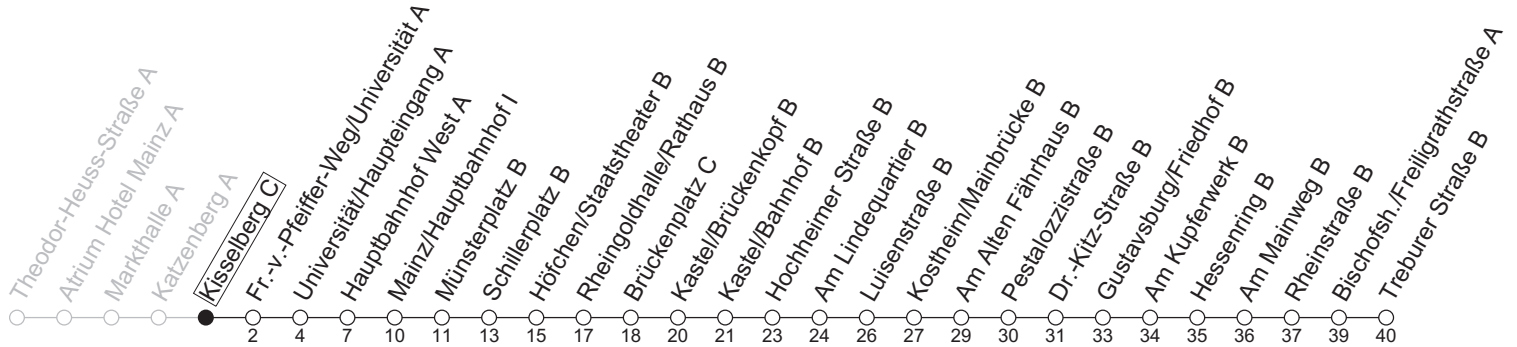

58

Kisselberg C

→ Bischofsheim/Treburer Straße B

	Montag-Freitag		Samstag	
6	16	46 _{IGS}		
7	16 _{IGS}	26 _{HM a} 46		
8	16	46		
9	16	46	46	
10	16	46	16	46
11	16	46	16	46
12	16	46	16	46
13	16	46	16	46
14	16	46	16	46
15	16	46	16	46
16	16	46	16	46
17	16	46	16	46
18	16	46	16	
19	16	46		

a : nur bis Mainz/Hauptbahnhof I

IGS : An Schultagen bis IGS Mainspitze

HM : Fahrt findet nur an Schultagen in RLP statt. Ab Hauptbahnhof weiter über Hindenburgplatz bis Mainstraße

gültig ab: 13.04.2026

Ferien RLP: 20.12.25-07.01.26 / 16.-17.02. / 28.03.-12.04. / 15.05. / 05.06. / 27.06.-09.08. / 03.10.-18.10.26