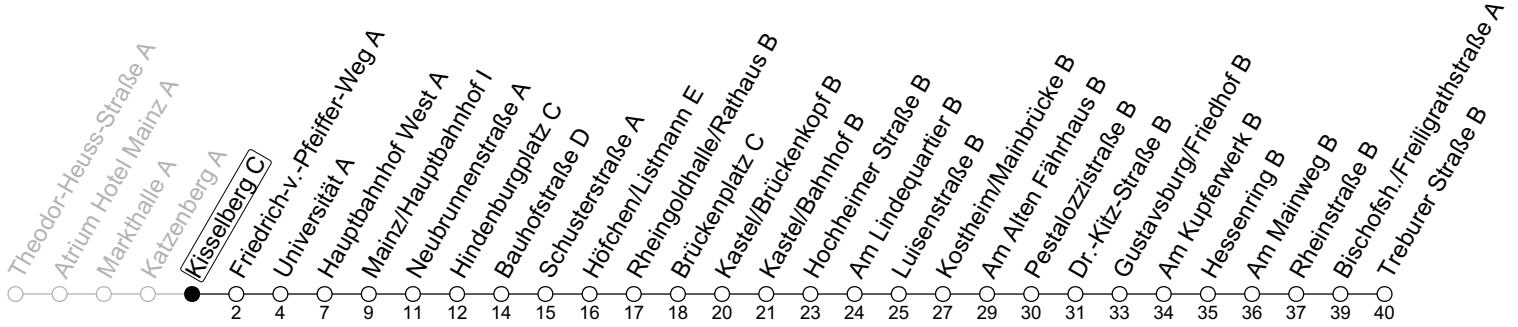

58

Kisselberg C

→ Bischofsheim/Treburer Straße B

ÖPNV-Sperrung Münsterplatz ab 5.3.

	Montag-Freitag	Samstag
6	17 47 _t	
7	17 _t 27 _{saro} 47	
8	17 47	
9	17 47	47
10	17 47	17 47
11	17 47	17 47
12	17 47	17 47
13	17 47	17 47
14	17 47	17 47
15	17 47	17 47
16	17 47	17 47
17	17 47	17 47
18	17 47	17
19	17 47	

a: nur bis Mainz/Hauptbahnhof | **S**: Nur an Schultagen in Rheinland-Pfalz | **ro**: Ab Hauptbahnhof weiter über Hindenburgplatz bis Mainstraße | **t**: An Schultagen in Hessen ab Treburer Straße weiter bis IGS Mainspitze

gültig ab: 05.03.2025

Ferien RLP: 21.12.24-08.01.25 / 12.04.-25.04. / 05.07.-17.08. / 11.10.-26.10.25

Weitere Informationen im Verkehrs-Center Mainz (Tel. 0 61 31 - 12 77 77) und www.mainzer-mobilitaet.de