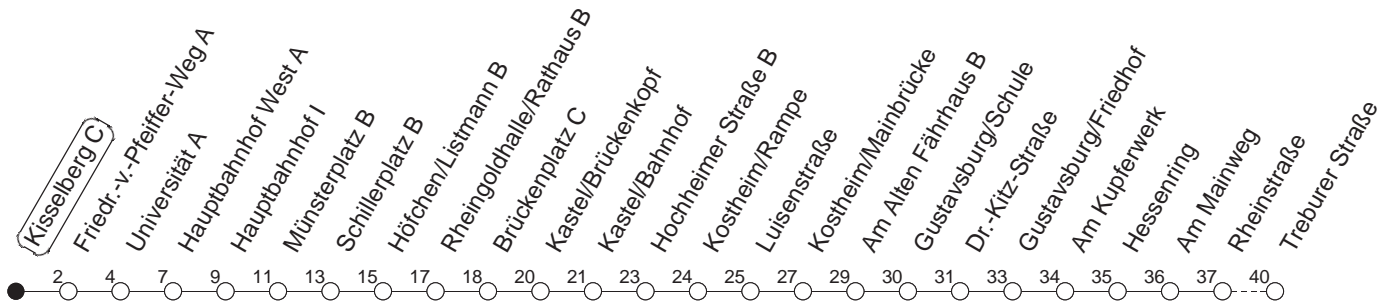

58

Kisselberg C

BUS

→ Bischofsheim/Treburer Str.

🕒	Mo.-Fr. (Schule)		Mo.-Fr. (Ferien)		Samstag	Sonn-/Feiertag
6	17	47	17	47		
7	17	27 _H 47	17	47		
8	17	47	17	47		
9	17		17			
10						
11						
12						
13	17	47	17	47		
14	17	47	17	47		
15	17	47	17	47		
16	17	47	17	47		
17	17	47	17	47		
18	17	47	17	47		
19	17	47	17	47		

H : Nur bis Hauptbahnhof

gültig ab: 13.12.20

Ferien in RLP: 21.12.20-06.01.21 / 29.03.-06.04. / 25.05.-02.06. / 19.07.-27.08. / 11.10.-22.10.21.

Weitere Infos im Verkehrs Center Mainz (Tel. 0 61 31 - 12 77 77) und www.mainzer-mobilitaet.de