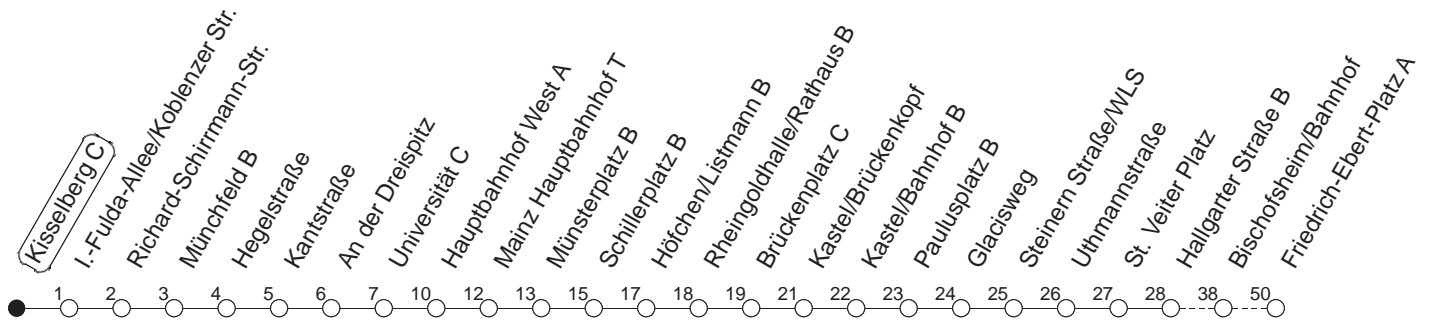

91

Kisselberg C

BUS

→ Ginsheim/
Friedrich-Ebert-Platz

🕒	Nächte auf Mo.-Fr.	Nächte auf Sa.	Nächte auf Sonn-/Feiertage	Besondere Feiertage*
22	43			43
23	13 43			13 43
0	43	43	43	43
1		13 43	13 43	43
2		43	43	43
3		43 _H	43 _H	43 _H
4		43 _H	43 _H	43 _H
5		43	43	43
6			43	43 _n
7			43	43 _n

H : Nur bis Hauptbahnhof

n : Nicht am Morgen des Karsamstags

gültig ab: 01.04.22

* Diese Spalte gilt in den Nächten Karfreitag auf Karsamstag; Ostersonntag auf Ostermontag; Pfingstsonntag auf Pfingstmontag; 02. auf 03.10.22.