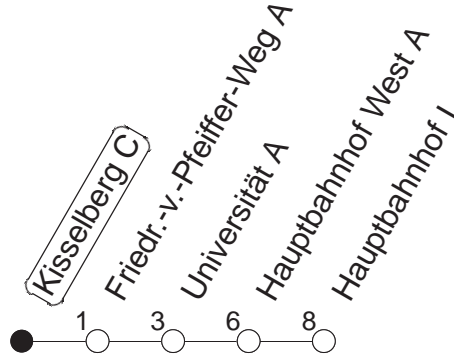

93

Kisselberg C

BUS

→ Hauptbahnhof

 Nächte auf Mo.-Fr.	Nächte auf Sa.	Nächte auf Sonn-/Feiertage	Besondere Feiertage*
3	44 _H	44 _H	44 _H

H : Nur bis Hauptbahnhof

gültig ab: 13.12.20

* Nächte 25. auf 26. u. 26. auf 27.12.; 01. auf 02.01.; Karfreitag auf -samstag; Ostersonntag auf -montag; 01. auf 02.05; Pfingstsonntag auf -montag