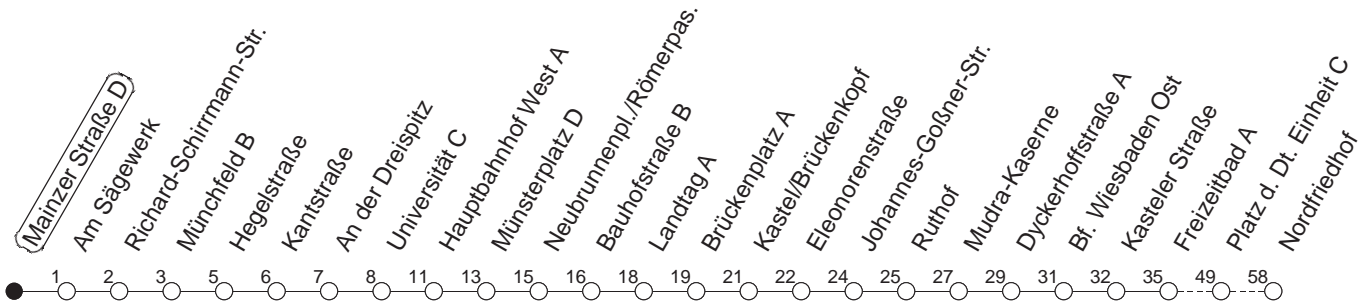

6

Mainzer Straße D

BUS

→ Wiesbaden/Nordfriedhof

🕒	Mo.-Fr. (ganzjährig)					Samstag		Sonn-/Feiertag	
4	43 _x								
5	13 _x	43 _x							
6	07	27	47	57	15	45			
7	07	17	27	37	47	15	45		
8	07	27	47			15	45	15	45
9	07	27	47			11	41	15	45
10	07	27	47			11	41	15	45
11	07	27	47			11	41	15	45
12	07	27	47			11	41	15	45
13	07	27	47			11	41	15	45
14	07	27	47			11	41	15	45
15	07	27	47			11	41	15	45
16	07	27	47			11	41	15	45
17	07	27	47			11	41	15	45
18	07	27	47			11	45	15	45
19	07	27	47			15	45	15	45
20	15	45				15	45	15	45
21	15	45				15	45	15	45
22	15	45 _{fn}				15	45	15	

x : Über Mainz/Hauptbahnhof

fn : Nur Nacht Freitag auf Samstag und Nacht vor Feiertag auf den Feiertag

gültig ab: 13.12.20

Weitere Infos im Verkehrs Center Mainz (Tel. 0 61 31 - 12 77 77) und www.mainzer-mobilitaet.de