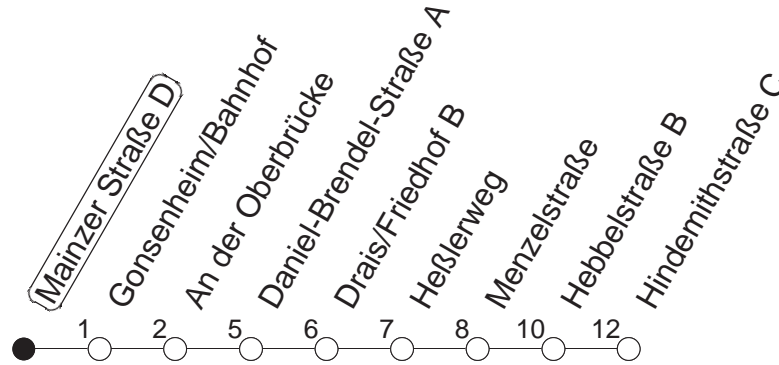

93

Mainzer Straße D

BUS

Lerchenberg/Hindemithstraße

🕒	Nächte auf Mo.-Fr.		Nächte auf Sa.		Nächte auf Sonn-/Feiertage		Besondere Feiertage*	
	12	42	12	42	12	42	12	42
23	12	42					12	42
0	12						12	
1	12		12	42	12	42	12	
2			12		12		12	
3			12 _x		12 _x		12 _x	
4			12		12		12	
5			12		12		12	
6			12		12		12	
7					12		12 _{So}	
8					12		12 _{So}	

x : Ab Hindemithstraße weiter über Klein-Winternheim nach Ober-Olm

So : Nicht an Samstagmorgen

gültig ab: 13.12.20

* Nächte 25. auf 26. u. 26. auf 27.12.; 01. auf 02.01.; Karfreitag auf -samstag; Ostersonntag auf -montag; 01. auf 02.05; Pfingstsonntag auf -montag