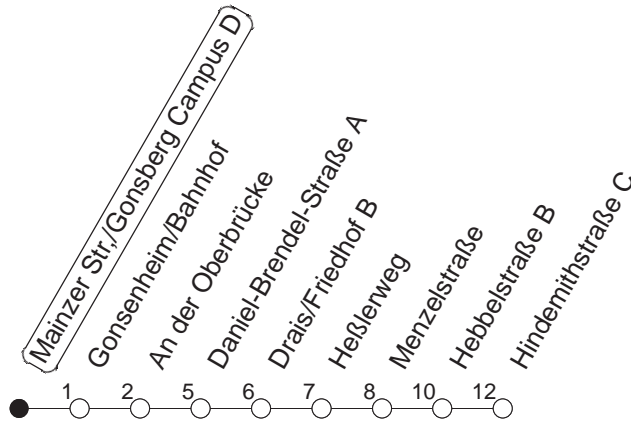

93

Mainzer Str./Gonsb. Campus D

BUS

Lerchenberg/Hindemithstraße

🕒	Nächte auf Mo.-Fr.		Nächte auf Sa.		Nächte auf Sonn-/Feiertage		Besondere Feiertage*	
	12	42	12	42 _x	12	42 _x	12	42
23	12	42					12	42
0	12						12	
1	12		12	42 _x	12	42 _x	15	
2			12		12		15	
3			12 _x		12 _x		12 _x	
4			12		12		12	
5			12		12		12	
6			12		12		12	
7					12		12 _n	
8					12		12 _n	

x : Ab Hindemithstraße weiter über Klein-Winternheim nach Ober-Olm

n : Nicht am Morgen des Karsamstags

gültig ab: 01.04.22

* Diese Spalte gilt in den Nächten Karfreitag auf Karsamstag; Ostersonntag auf Ostermontag; Pfingstsonntag auf Pfingstmontag; 02. auf 03.10.22.