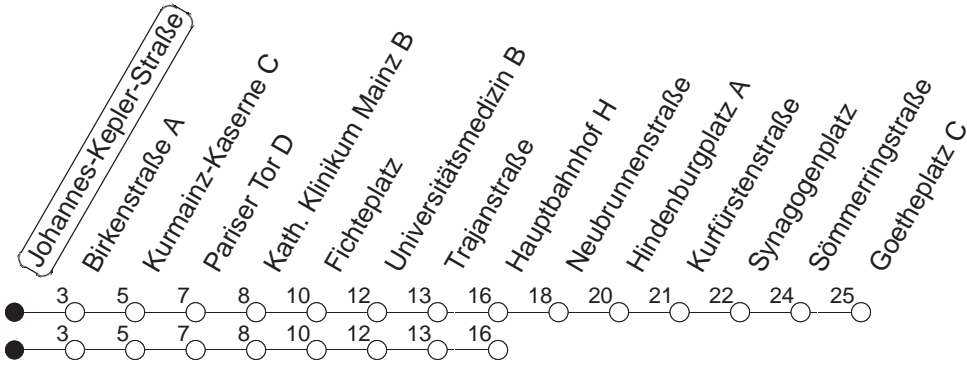

67

Johannes-Kepler-Straße

BUS

→ Neustadt/Goetheplatz

🕒	Mo.-Fr. (Schule)	Mo.-Fr. (Ferien)	Samstag	Sonn-/Feiertag
14	08 38	08 38		
15	08 38	08 38		
16	08 38	08 38		
17	08 38	08 38		
18	08 38 _H	08 38 _H		
19	08 _H	08 _H		

H : Nur bis Hauptbahnhof

gültig ab: 13.12.20

Ferien in RLP: 21.12.20-06.01.21 / 29.03.-06.04. / 25.05.-02.06. / 19.07.-27.08. / 11.10.-22.10.21.

Weitere Infos im Verkehrs Center Mainz (Tel. 0 61 31 - 12 77 77) und www.mainzer-mobilitaet.de