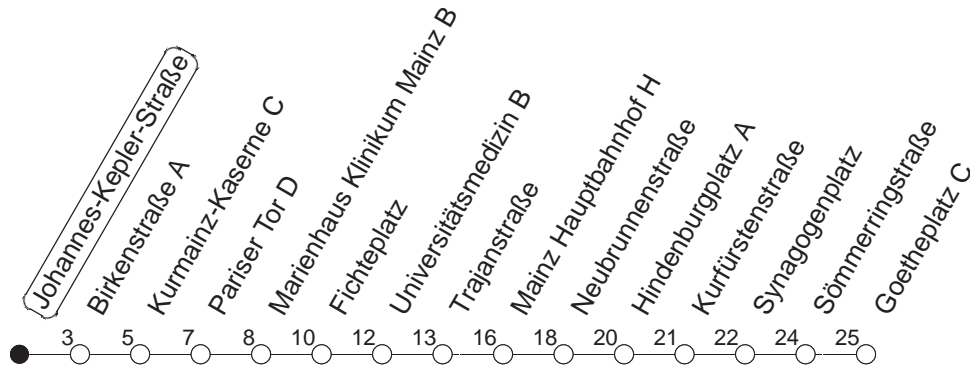

67

Johannes-Kepler-Straße

BUS

→ Neustadt/Goetheplatz

🕒	Mo.-Fr. (Schule)		Mo.-Fr. (Ferien)		Samstag	Sonn-/Feiertag
14	07	37	07	37		
15	07	37	07	37		
16	07	37	07	37		
17	07	37	07	37		
18	07	37	07	37		
19	07	37	07	37		
20	07		07			

gültig ab: 01.04.22

Ferien in Rheinland-Pfalz: 11.04. - 22.04. / 27.05. / 17.06. / 25.07. - 02.09. / 17.10. - 31.10.22.

Weitere Infos im Verkehrs Center Mainz (Tel. 0 61 31 - 12 77 77) und www.mainzer-mobilitaet.de