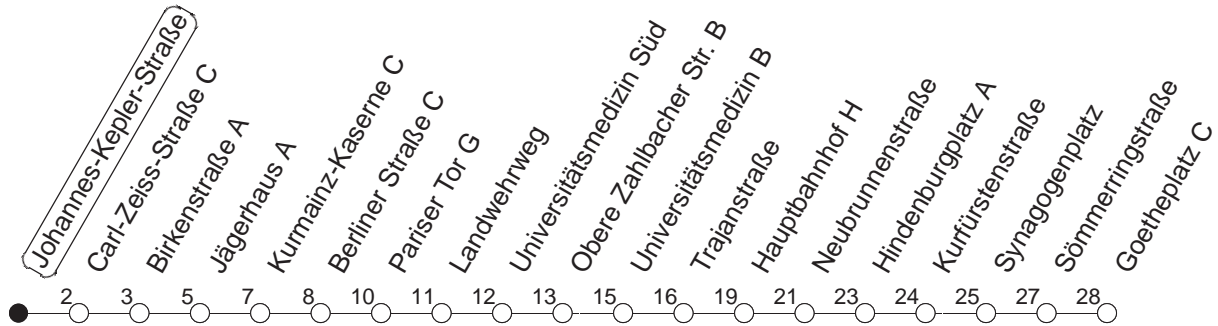

## Johannes-Kepler-Straße

BUS

→ Neustadt/Goetheplatz

🕒	Mo.-Fr. (Schule)	Mo.-Fr. (Ferien)	Samstag	Sonn-/Feiertag
6	49 <sub>H</sub>	49 <sub>H</sub>		
7	17      47	17      47		
8	17      47	17      47		
9				
10				
11				
12				
13	17      47	19      49		
14	17      47	19      47		
15	17      47	17      47		
16	17      47	17      47		
17	17      47	17      47		
18	17      47	17      47		
19	17	17		
20	16	16		
21	16 <sub>H</sub>	16 <sub>H</sub>		

H : Nur bis Hauptbahnhof

gültig ab: 01.04.22

Ferien in Rheinland-Pfalz: 11.04. - 22.04. / 27.05. / 17.06. / 25.07. - 02.09. / 17.10. - 31.10.22.

Weitere Infos im Verkehrs Center Mainz (Tel. 0 61 31 - 12 77 77) und [www.mainzer-mobilitaet.de](http://www.mainzer-mobilitaet.de)