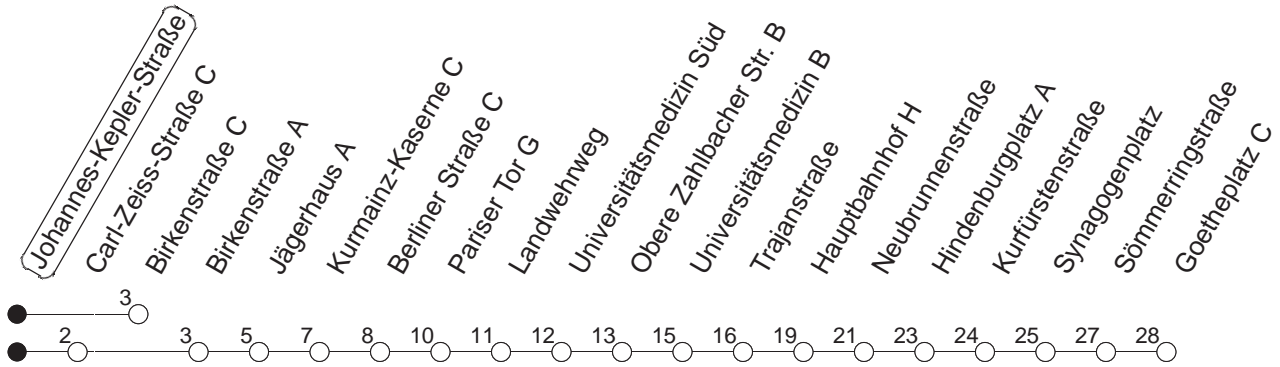

69

Johannes-Kepler-Straße

BUS

→ Neustadt/Goetheplatz

🕒	Mo.-Fr. (Schule)	Mo.-Fr. (Ferien)	Samstag	Sonn-/Feiertag
6	50	50		
7	48	48		
8	18	50	18	50
9	20	59 _B	20	59 _B
10	29 _B	59 _B	29 _B	59 _B
11	29 _B	59 _B	29 _B	59 _B
12	29 _B	59 _B	29 _B	59 _B
13	48	48		
14	18	48	18	48
15	18	48	18	48
16	18	48	18	48
17	18	48	18	48
18	20	50	20	50
19	20	50	20	50
20	20	20		

_B : Nur bis Birkenstraße, dort Umsteigemöglichkeit zur Straßenbahn

gültig ab: 13.12.20

Ferien in RLP: 21.12.20-06.01.21 / 29.03.-06.04. / 25.05.-02.06. / 19.07.-27.08. / 11.10.-22.10.21.

Weitere Infos im Verkehrs Center Mainz (Tel. 0 61 31 - 12 77 77) und www.mainzer-mobilitaet.de