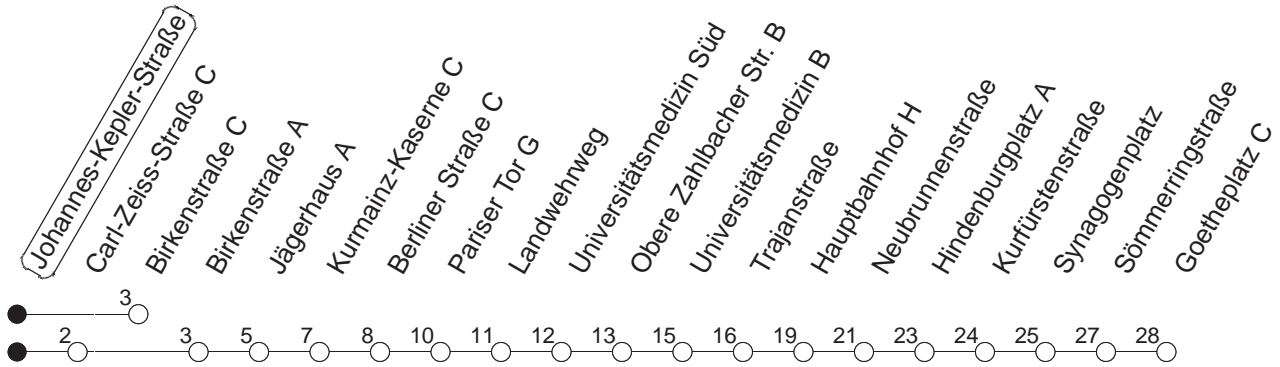

69

Johannes-Kepler-Straße

BUS

→ Neustadt/Goetheplatz

🕒	Mo.-Fr. (Schule)	Mo.-Fr. (Ferien)	Samstag	Sonn-/Feiertag
6	50	50		
7	58	58		
8	18	50	18	50
9	20	59 _B	20	59 _B
10	29 _B	59 _B	29 _B	59 _B
11	29 _B	59 _B	29 _B	59 _B
12	29 _B	59 _B	29 _B	59 _B
13	48	48		
14	18	48	18	48
15	18	48	18	48
16	18	48	18	48
17	18	48	18	48
18	20	50	20	50
19	20	50	20	50
20	20	20		

B : Nur bis Birkenstraße, dort Umsteigemöglichkeit zur Straßenbahn

gültig ab: 30.08.21

Ferien in RLP: 21.12.20-06.01.21 / 29.03.-06.04. / 25.05.-02.06. / 19.07.-27.08. / 11.10.-22.10.21.

Weitere Infos im Verkehrs Center Mainz (Tel. 0 61 31 - 12 77 77) und www.mainzer-mobilitaet.de