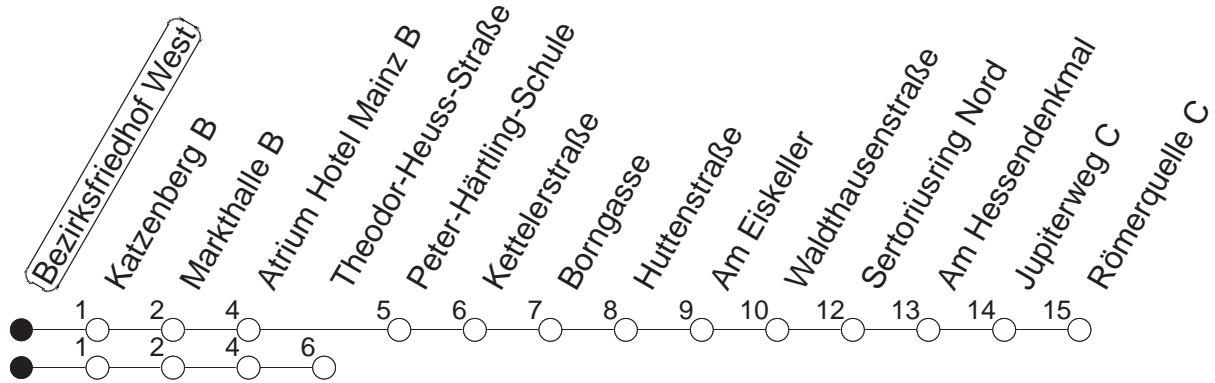

## Bezirksfriedhof West

BUS

→ Finthen/Römerquelle

🕒	Mo.-Fr. (Schule)	Mo.-Fr. (Ferien)	Samstag	Sonn-/Feiertag		
7	15	35	15	35		
8	15	45 <sub>T</sub>	15	45 <sub>T</sub>		
9	15	45 <sub>T</sub>	15	45 <sub>T</sub>	15	45 <sub>T</sub>
10	15	45 <sub>T</sub>	15	45 <sub>T</sub>	15	45 <sub>T</sub>
11	15	45 <sub>T</sub>	15	45 <sub>T</sub>	15	45 <sub>T</sub>
12	15	45 <sub>T</sub>	15	45 <sub>T</sub>	15	45 <sub>T</sub>
13	15	45 <sub>T</sub>	15	45 <sub>T</sub>	15	45 <sub>T</sub>
14	15	45 <sub>T</sub>	15	45 <sub>T</sub>	15	45 <sub>T</sub>
15	15	45 <sub>T</sub>	15	45 <sub>T</sub>	15	45 <sub>T</sub>
16	15	45 <sub>T</sub>	15	45 <sub>T</sub>	15	45 <sub>T</sub>
17	15	45 <sub>T</sub>	15	45 <sub>T</sub>	15	45 <sub>T</sub>
18	15	45 <sub>T</sub>	15	45 <sub>T</sub>	15	
19	15	45 <sub>T</sub>	15	45 <sub>T</sub>		
20	15		15			

T : Bis Theodor-Heuss-Straße

gültig ab: 13.12.20

Ferien in RLP: 21.12.20-06.01.21 / 29.03.-06.04. / 25.05.-02.06. / 19.07.-27.08. / 11.10.-22.10.21.

Weitere Infos im Verkehrs Center Mainz (Tel. 0 61 31 - 12 77 77) und [www.mainzer-mobilitaet.de](http://www.mainzer-mobilitaet.de)