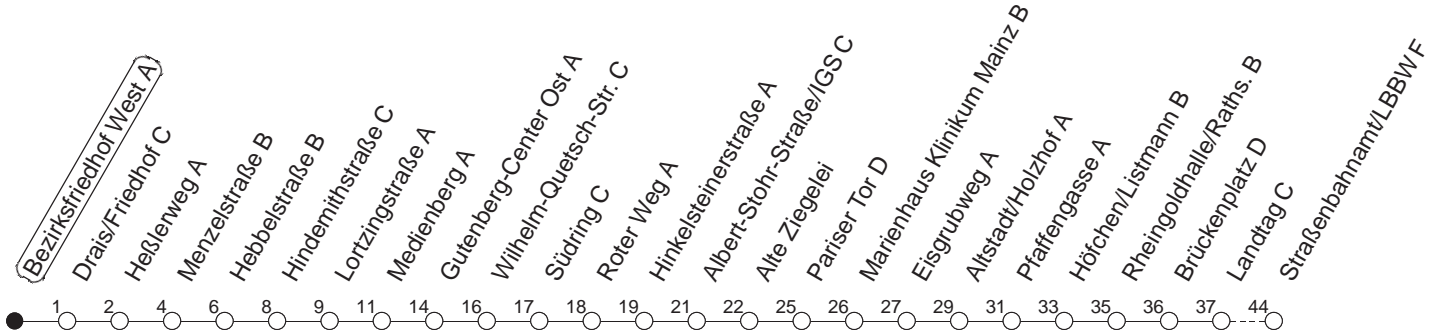

71

Bezirksfriedhof West A

BUS

→ Gonsenheim/TSV SCHOTT
Mainz

🕒	Mo.-Fr. (Schule)			Mo.-Fr. (Ferien)		Samstag		Sonn-/Feiertag
7	04 _A	14 _A	39 _A	44 _A	14 _A	44 _A		
8	14 _A	44 _A			14 _A	44 _A	14 _A	44 _A
9	14 _A	44 _A			14 _A	44 _A	14 _A	44 _A
10	14 _A	44 _A			14 _A	44 _A	14 _A	44 _A
11	14 _A	44 _A			14 _A	44 _A	14 _A	44 _A
12	14 _A	44 _A			14 _A	44 _A	14 _A	44 _A
13	14 _A	44 _A			14 _A	44 _A	14 _A	44 _A
14	14 _A	44 _A			14 _A	44 _A	14 _A	44 _A
15	14 _A	44 _A			14 _A	44 _A	14 _A	44 _A
16	14 _A	44 _A			14 _A	44 _A	14 _A	44 _A
17	14 _A	44 _A			14 _A	44 _A	14 _A	44 _A
18	14 _A	44 _A			14 _A	44 _A	14 _A	44 _A
19	14 _A	44 _A			14 _A	44 _A	14 _A	
20	14 _A				14 _A			

A : Nur bis Straßenbahnamt/LBBWF

gültig ab: ab 11.12.2022

Ferien in RLP: 23.12.22 - 02.01.23 / 03.04. - 11.04. / 19.05. / 30.05. - 09.06. / 24.07. - 01.09. / 16.10. - 27.10.23

Weitere Infos im Verkehrs Center Mainz (Tel. 0 61 31 - 12 77 77) und www.mainzer-mobilitaet.de