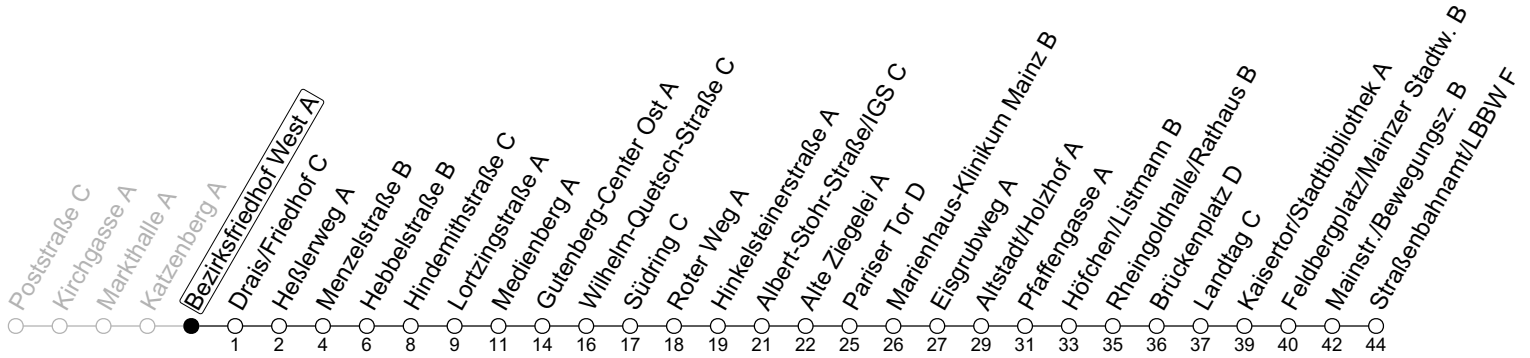

71

Bezirksfriedhof West A

→ Mainz-Neustadt/Straßenbahnamt/LBBW F

	Montag-Freitag	Samstag
7	04 ^s 14 44	
8	14 44	14 44
9	14 44	14 44
10	14 44	14 44
11	14 44	14 44
12	14 44	14 44
13	14 44	14 44
14	14 44	14 44
15	14 44	14 44
16	14 44	14 44
17	14 44	14 44
18	14 44	14 44
19	14 44	14
20	14	

S: Nur an Schultagen in Rheinland-Pfalz

gültig ab: 10.12.2023

Ferien RLP: 27.12.-23.01.24 / 12.-14.02. / 25.03.-02.04. / 10.05. / 21.-31.05. / 15.07.-23.08. / 04.10. / 14.10.-25.10.24
 Weitere Informationen im Verkehrs-Center Mainz (Tel. 0 61 31 - 12 77 77) und www.mainzer-mobilitaet.de