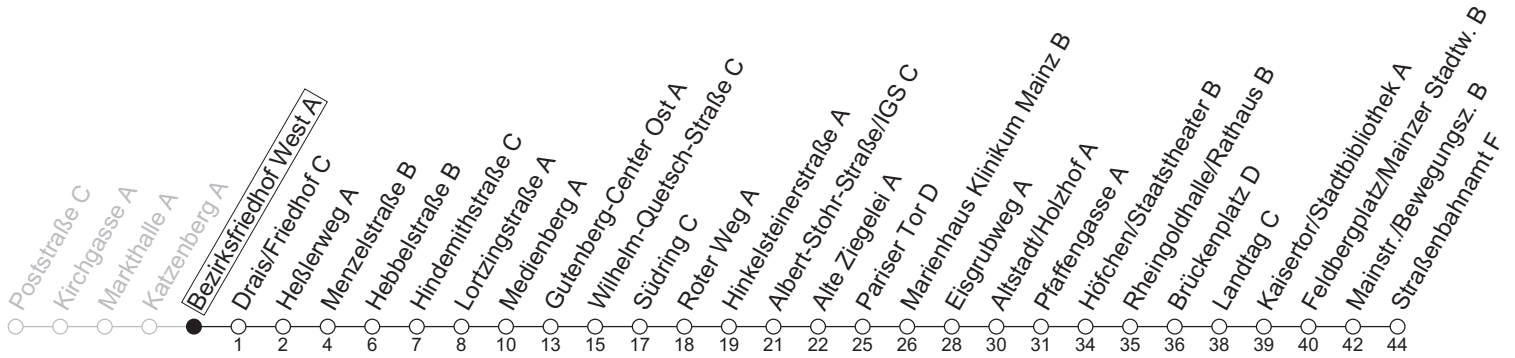

71

Bezirksfriedhof West A

→ Mainz-Neustadt/Straßenbahnamt F

	Montag-Freitag	Samstag
7	02 _s 12 42	
8	12 42	
9	12 42	12 42
10	12 42	12 42
11	12 42	12 42
12	12 42	12 42
13	12 42	12 42
14	12 42	12 42
15	12 42	12 42
16	12 42	12 42
17	12 42	12 42
18	12 42	12 42
19	12 42	12
20	10	

S: Nur an Schultagen in Rheinland-Pfalz

gültig ab: 13.04.2026

Ferien RLP: 20.12.25-07.01.26 / 16.-17.02. / 28.03.-12.04. / 15.05. / 05.06. / 27.06.-09.08. / 03.10.-18.10.26

Weitere Informationen im Verkehrs-Center Mainz (Tel. 0 61 31 - 12 77 77) und www.mainzer-mobilitaet.de