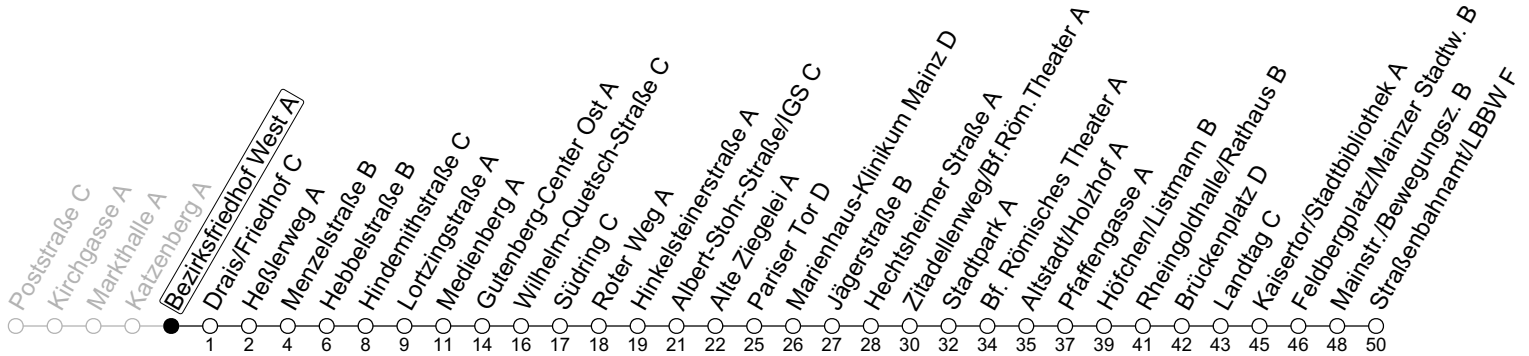

71

Bezirksfriedhof West A

→ Mainz-Neustadt/Straßenbahnamt/LBBW F

Sperrung Eisgrubweg/Windmühlenstraße

🕒	Montag-Freitag	Samstag
6	58s	
7	08 38	
8	08 38	08 38
9	08 38	08 38
10	08 38	08 38
11	08 38	08 38
12	08 38	08 38
13	08 38	08 38
14	08 38	08 38
15	08 38	08 38
16	08 38	08 38
17	08 38	08 38
18	08 38	08 38
19	08 38	08
20	08	

S: Nur an Schultagen in Rheinland-Pfalz

gültig ab: 21.05.2024

Ferien RLP: 27.12.23-06.01.24 / 12.-14.02. / 25.03.-02.04. / 10.05. / 21.-31.05. / 15.07.-23.08. / 04.10. / 14.10.-25.10.24
 Weitere Informationen im Verkehrs-Center Mainz (Tel. 0 61 31 - 12 77 77) und www.mainzer-mobilitaet.de