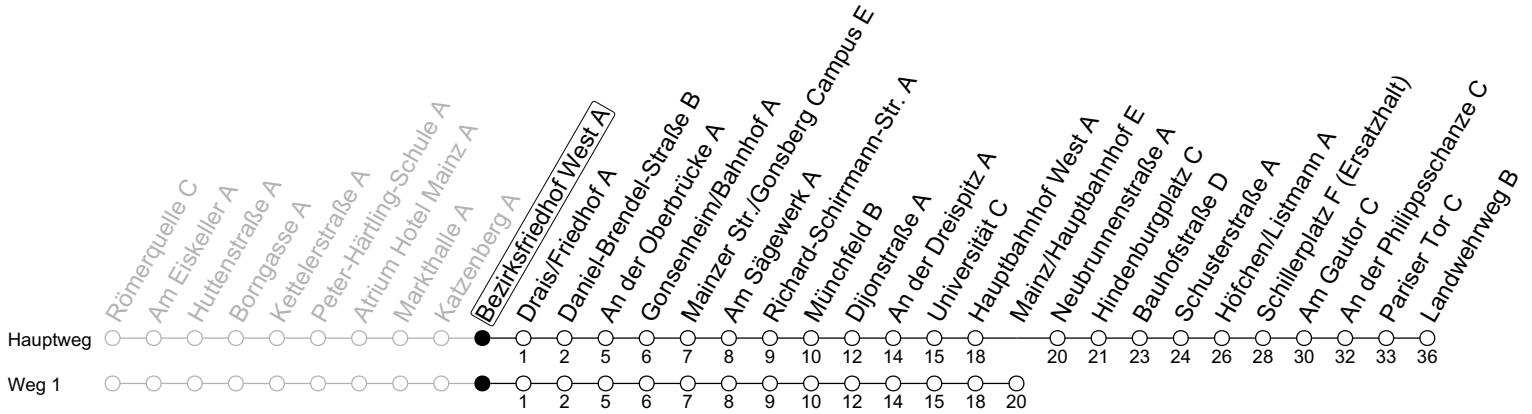

78

Bezirksfriedhof West A

→ Mainz-Oberstadt/Landwehrweg B

ÖPNV-Sperrung Münsterplatz ab 5.3.

	Montag-Freitag	Samstag
6	44 _a	
7	14 49	
8	19 49	
9	19 49	19 49
10	19 49	19 49
11	19 49	19 49
12	19 49	19 49
13	19 49	19 49
14	19 49	19 49
15	19 49	19 49
16	19 49	19 49
17	19 49	19 49
18	19 49	19
19	19	
20	19 ₁	

1 : fährt Weg 1

a : nur bis Höfchen/Listmann A

gültig ab: 05.03.2025

Ferien RLP: 21.12.24-08.01.25 / 12.04.-25.04. / 05.07.-17.08. / 11.10.-26.10.25

Weitere Informationen im Verkehrs-Center Mainz (Tel. 0 61 31 - 12 77 77) und www.mainzer-mobilitaet.de