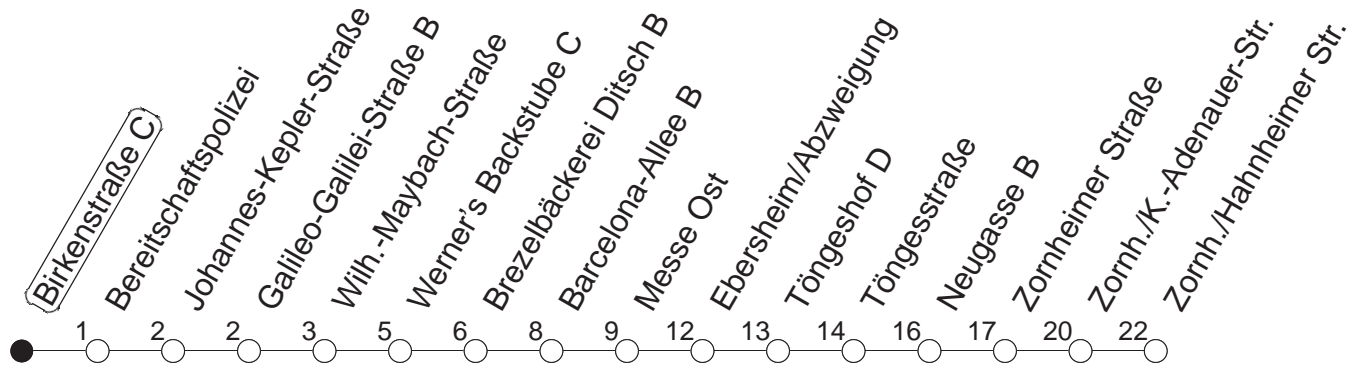

67

Birkenstraße C

BUS

→ Zornheim/Hahnheimer Straße

🕒	Mo.-Fr. (Schule)	Mo.-Fr. (Ferien)	Samstag	Sonn-/Feiertag
4	24	24		
5	24 55	24 55		
6	18 48	18 48		
7	18 48	18 48		
8	18 48 _M	18 48 _M		

M : Ab Werners Backstube zum Mühlendreieck

gültig ab: 13.12.20

Ferien in RLP: 21.12.20-06.01.21 / 29.03.-06.04. / 25.05.-02.06. / 19.07.-27.08. / 11.10.-22.10.21.

Weitere Infos im Verkehrs Center Mainz (Tel. 0 61 31 - 12 77 77) und www.mainzer-mobilitaet.de