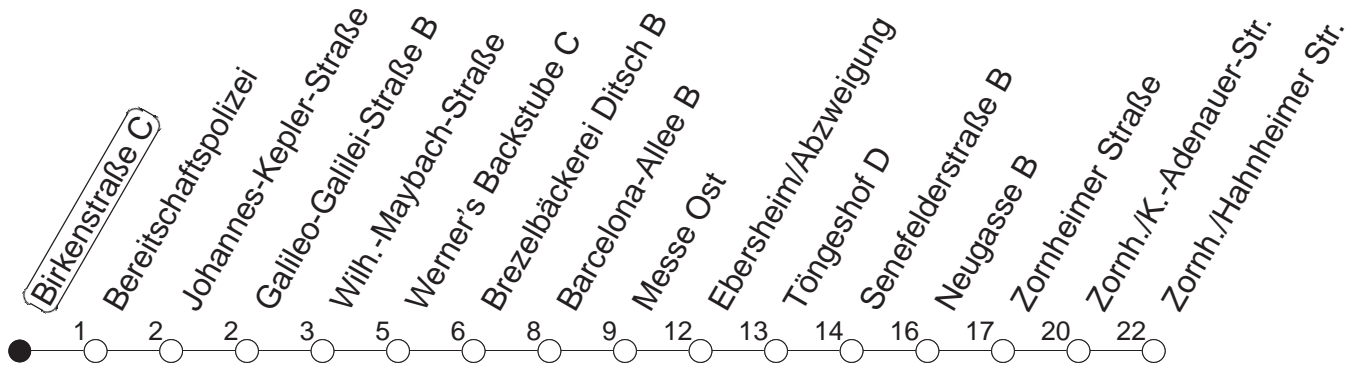

67

Birkenstraße C

BUS

→ Zornheim/Hahnheimer Straße

🕒	Mo.-Fr. (Schule)		Mo.-Fr. (Ferien)		Samstag	Sonn-/Feiertag
4	24		24			
5	24	55	24	55		
6	19	49	19	49		
7	09	19	49	19	49	
8	19	49 _B	19	49 _B		

_B : Nur bis Barcelona-Allee

gültig ab: 01.04.22

Ferien in Rheinland-Pfalz: 11.04. - 22.04. / 27.05. / 17.06. / 25.07. - 02.09. / 17.10. - 31.10.22.

Weitere Infos im Verkehrs Center Mainz (Tel. 0 61 31 - 12 77 77) und www.mainzer-mobilitaet.de