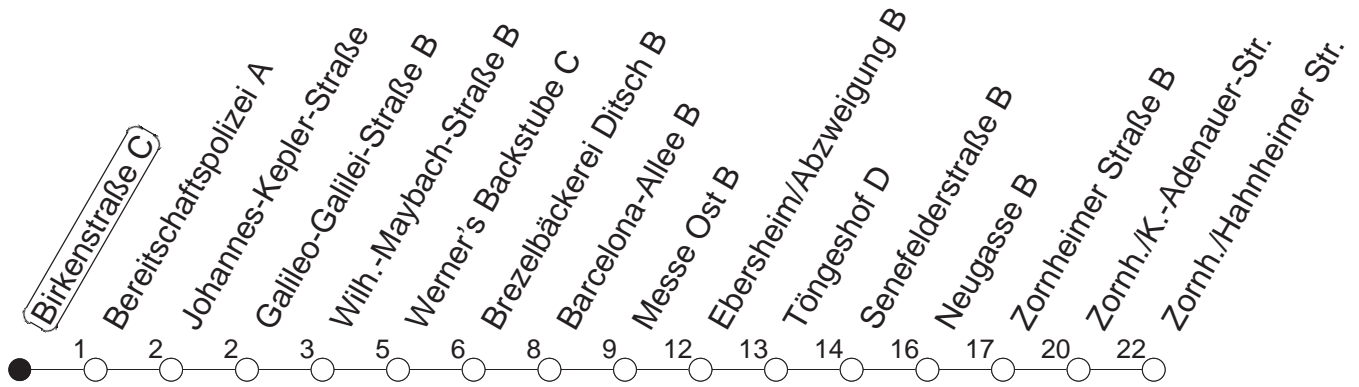

67

Birkenstraße C

BUS

→ Zornheim/Hahnheimer Straße

🕒	Mo.-Fr. (Schule)	Mo.-Fr. (Ferien)	Samstag	Sonn-/Feiertag
4	24	24		
5	24 56	24 56		
6	19 49	19 49		
7	09 19 49	19 49		
8	19 49 _B	19 49 _B		

B : Nur bis Barcelona-Allee

gültig ab: ab 11.12.2022

Ferien in RLP: 23.12.22 - 02.01.23 / 03.04. - 11.04. / 19.05. / 30.05. - 09.06. / 24.07. - 01.09. / 16.10. - 27.10.23

Weitere Infos im Verkehrs Center Mainz (Tel. 0 61 31 - 12 77 77) und www.mainzer-mobilitaet.de