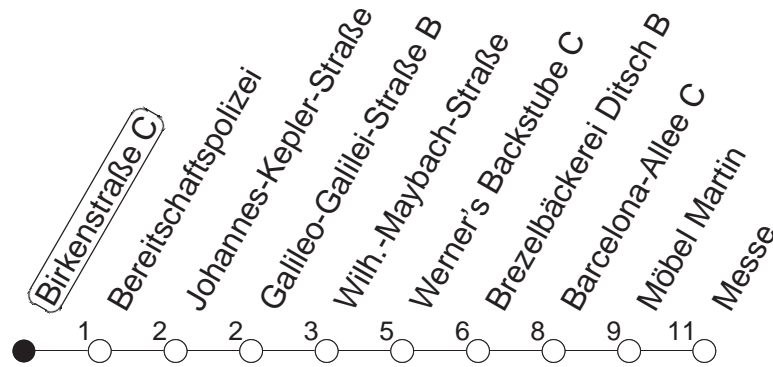

69

Birkenstraße C

BUS

→ Hechtsheim/Messe

|  | Mo.-Fr. (Schule) | | Mo.-Fr. (Ferien) | | Samstag | Sonn-/Feiertag |
|---|------------------|----|------------------|----|---------|----------------|
| 5 | 40 | | 40 | | | |
| 6 | 10 | 35 | 10 | 35 | | |
| 7 | 05 | 35 | 05 | 35 | | |
| 8 | 05 | 35 | 05 | 35 | | |
| 9 | 05 | 35 | 05 | 35 | | |
| 10 | 03 | 33 | 03 | 33 | | |
| 11 | 03 | 33 | 03 | 33 | | |
| 12 | 03 | 33 | 03 | 33 | | |
| 13 | 03 | 35 | 03 | 35 | | |
| 14 | 05 | 35 | 05 | 35 | | |
| 15 | 05 | 35 | 05 | 35 | | |
| 16 | 05 | 35 | 05 | 35 | | |
| 17 | 05 | 35 | 05 | 35 | | |
| 18 | 05 | 35 | 05 | 35 | | |

gültig ab: 13.12.20

Ferien in RLP: 21.12.20-06.01.21 / 29.03.-06.04. / 25.05.-02.06. / 19.07.-27.08. / 11.10.-22.10.21.

Weitere Infos im Verkehrs Center Mainz (Tel. 0 61 31 - 12 77 77) und www.mainzer-mobilitaet.de