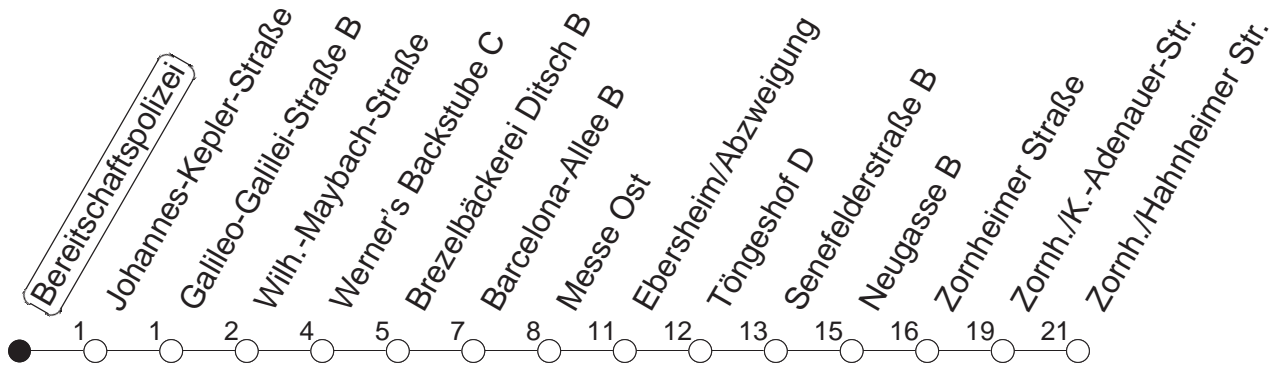

67

Bereitschaftspolizei

BUS

→ Zornheim/Hahnheimer Straße

	Mo.-Fr. (Schule)	Mo.-Fr. (Ferien)		Samstag	Sonn-/Feiertag
4	25	25			
5	25	56	25	56	
6	20	50	20	50	
7	10	20	50	20	50
8	20	50 _B	20	50 _B	

_B : Nur bis Barcelona-Allee

gültig ab: 01.04.22

Ferien in Rheinland-Pfalz: 11.04. - 22.04. / 27.05. / 17.06. / 25.07. - 02.09. / 17.10. - 31.10.22.

Weitere Infos im Verkehrs Center Mainz (Tel. 0 61 31 - 12 77 77) und www.mainzer-mobilitaet.de