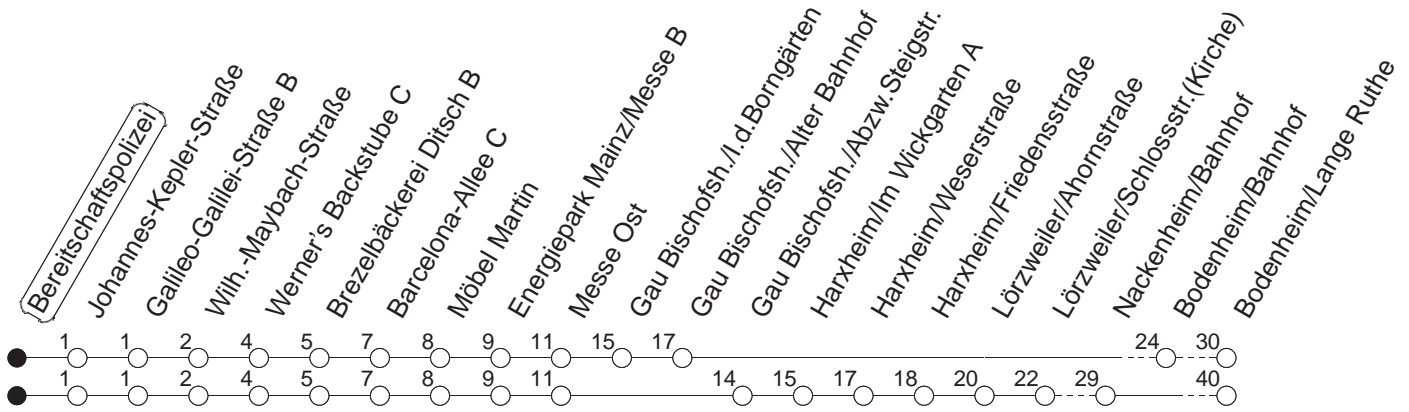

## Bereitschaftspolizei

BUS

→ Bodenheim/Lange Ruthe

🕒	Mo.-Fr. (Schule)	Mo.-Fr. (Ferien)	Samstag	Sonn-/Feiertag
5	41 <sub>b</sub>	41 <sub>b</sub>		
6	11 <sub>n</sub> 37 <sub>b</sub>	11 <sub>n</sub> 37 <sub>b</sub>		
7	02 <sub>n</sub> 37 <sub>b</sub>	07 <sub>n</sub> 37 <sub>b</sub>		
8	07 <sub>n</sub> 37 <sub>b</sub>	07 <sub>n</sub> 37 <sub>b</sub>		
9	07 <sub>n</sub>	07 <sub>n</sub>		
10				
11				
12				
13	37 <sub>b</sub>	37 <sub>b</sub>		
14	07 <sub>n</sub> 37 <sub>b</sub>	07 <sub>n</sub> 37 <sub>b</sub>		
15	07 <sub>n</sub> 37 <sub>b</sub>	07 <sub>n</sub> 37 <sub>b</sub>		
16	07 <sub>n</sub> 37 <sub>b</sub>	07 <sub>n</sub> 37 <sub>b</sub>		
17	07 <sub>n</sub> 37 <sub>b</sub>	07 <sub>n</sub> 37 <sub>b</sub>		
18	07 <sub>n</sub> 37 <sub>b</sub>	07 <sub>n</sub> 37 <sub>b</sub>		
19	07 <sub>n</sub>	07 <sub>n</sub>		

b : Ab Messe Ost über Gau-Bischofsheim/Alter Bahnhof - Bodenheim/Bahnhof

n : Ab Messe Ost über Harxheim - Lörzweiler - Nackenheim

gültig ab: 01.04.22

Ferien in Rheinland-Pfalz: 11.04. - 22.04. / 27.05. / 17.06. / 25.07. - 02.09. / 17.10. - 31.10.22.